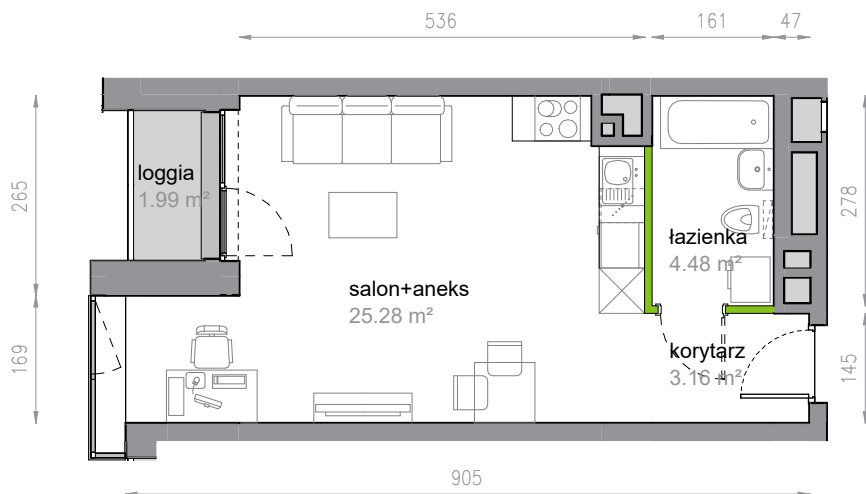

Piękna Vita.

1/3/23

Powierzchnia **32.92 m²**

Piętro **3**

Aranżacja mieszkania jest przykładowa

Powierzchnia **użytkowa**

korytarz	3.16 m ²
salon+aneks	25.28 m ²
łazienka	4.48 m ²
Razem	32.92 m²
+ loggia	1.99 m ²

Rzut kondygnacji **Piętro 3**

Plan osiedla **Klatka 1**

U nas nigdy nie płacisz za powierzchnię pod ścianami działowymi