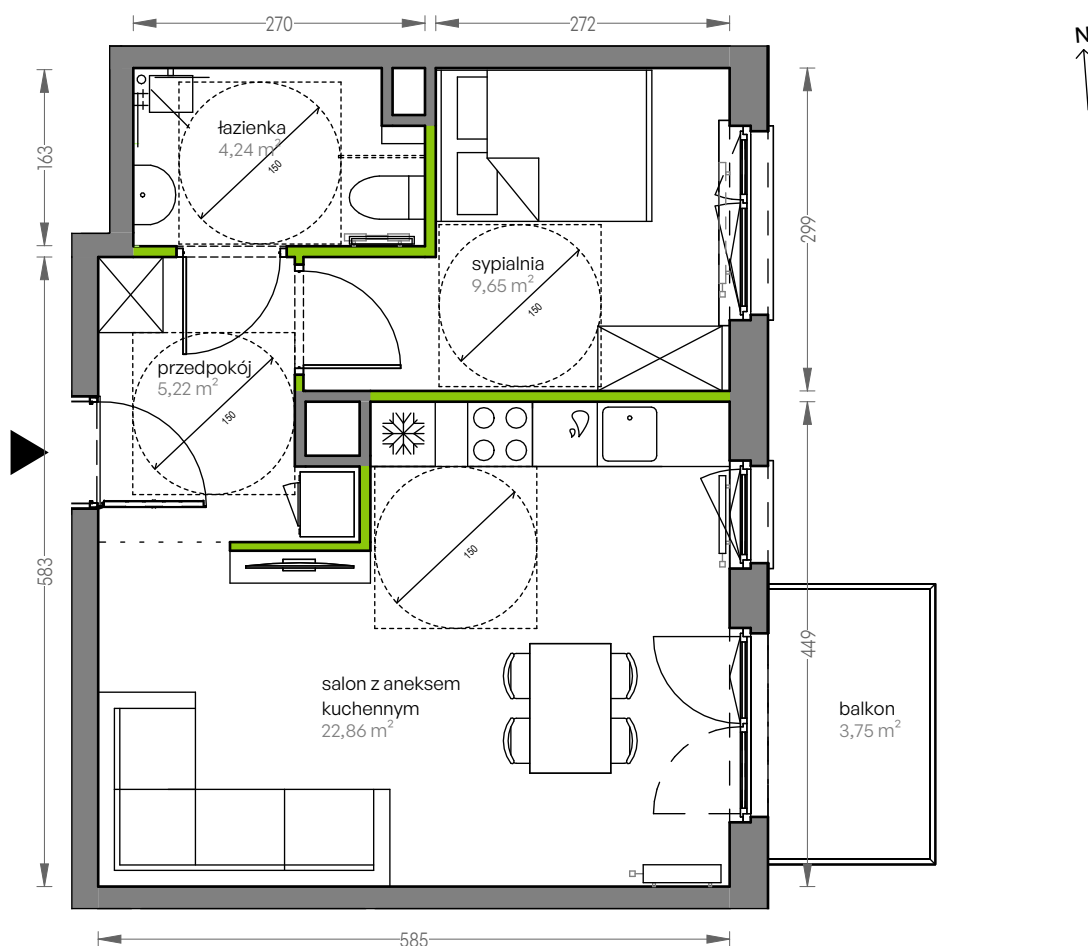

# CITY VIBE.

nr F.111

Powierzchnia **41,97 m<sup>2</sup>**

**Piętro 4**

Aranżacja mieszkania jest przykładowa

## Powierzchnia użytkowa

salon z aneksem kuchennym	22,86 m <sup>2</sup>
przedpokój	5,22 m <sup>2</sup>
łazienka	4,24 m <sup>2</sup>
sypialnia	9,65 m <sup>2</sup>
<b>Razem</b>	<b>41,97 m<sup>2</sup></b>
+ balkon	3,75 m <sup>2</sup>

łazienka  
3,70 m<sup>2</sup>