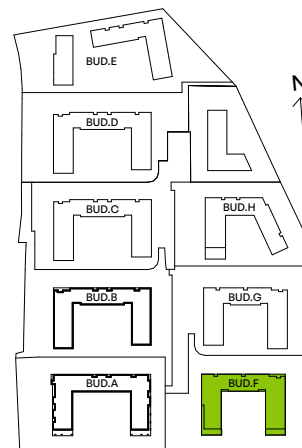

Plan osiedla Budynek F

U nas nigdy nie płacisz za powierzchnię pod ścianami działowymi

DEVELIA

Biuro sprzedaży
Kraków, ul. Grzegorzeczka 77

Tel.: 12 350 57 27
krakow@develia.pl

develia.pl