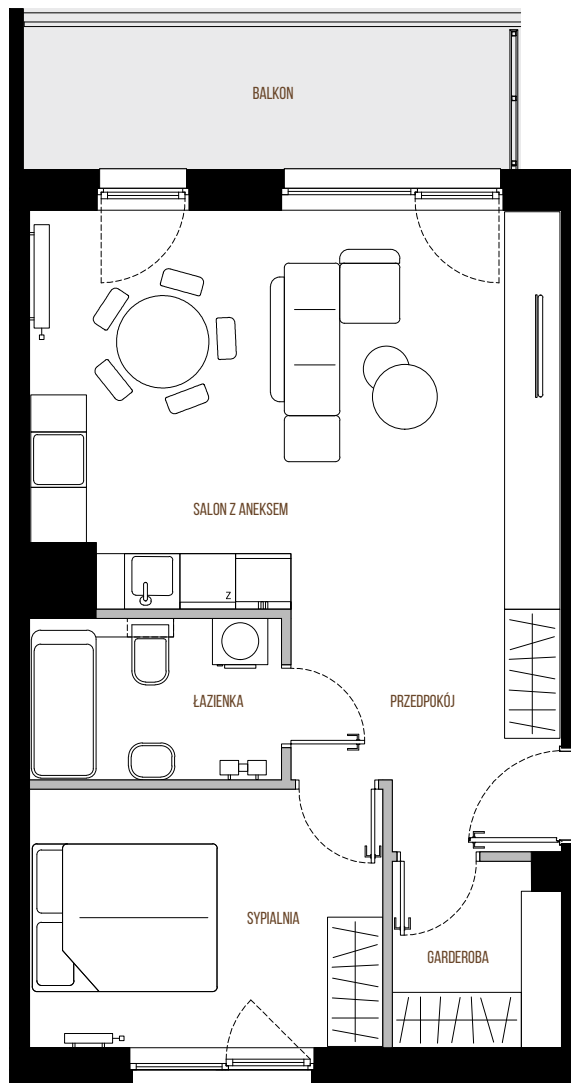

LOKAL NR 191
PIĘTRO 3
KLATKA K6

LICZBA POKOI 2
 POW. UŻYTKOWA 51,71 m²
 POW. CAŁOŚCIOWA 53,19 m²

1. PRZEDPOKÓJ	6,99 m ²	4. ŁAZIENKA	4,86 m ²
2. SALON Z ANEKSEM	24,99 m ²	5. GARDEROBA	3,79 m ²
3. SYPIALNIA	11,08 m ²	BALKON	

SYTUACJA

RZUT LOKALU

RZUT KONDYGNACJI