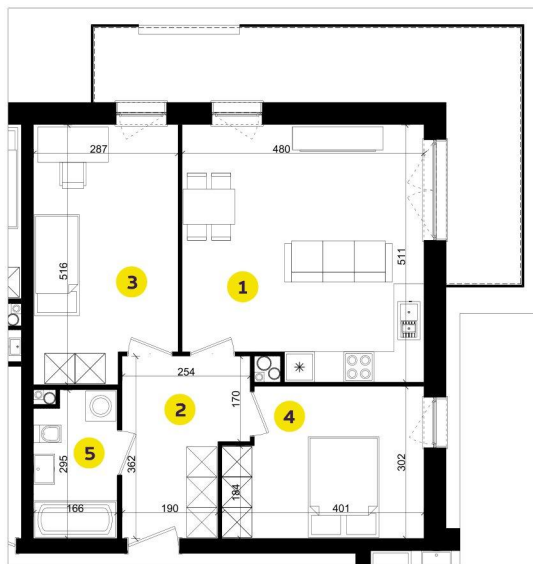

# MIESZKANIE D3C

Pow.: 60,65m<sup>2</sup>

Piętro: 2

**NOWE  
ZŁOTNO**

1. Salon z aneksem	23,12m <sup>2</sup>
2. Przedpokój	7,84m <sup>2</sup>
3. Pokój	13,87m <sup>2</sup>
4. Pokój	11,21m <sup>2</sup>
5. Łazienka	4,61m <sup>2</sup>

**Powierzchnia:** 60,65m<sup>2</sup>

**Balkon:** 17,88m<sup>2</sup>