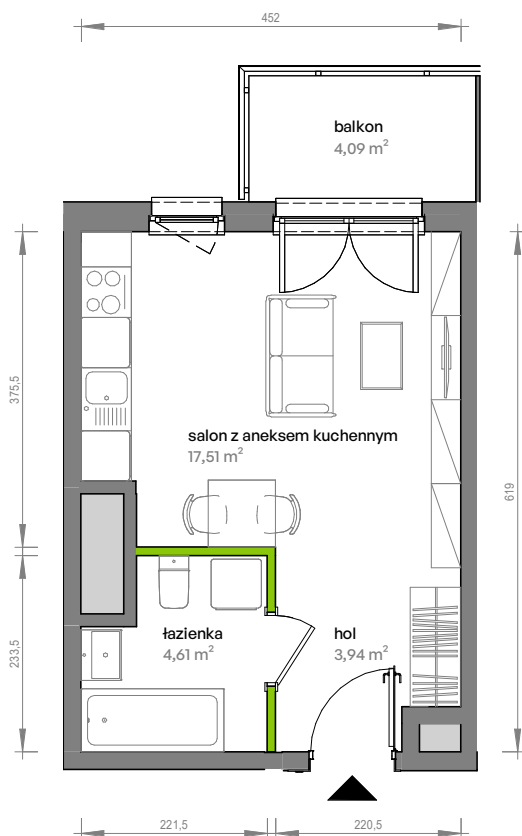

Unii Lubelskiej Vita.

nr A.07.084

Powierzchnia **26,06 m²**

Piętro 7

Aranżacja mieszkania jest przykładowa

Powierzchnia użytkowa

hol	3,94 m ²
salon z aneksem kuchennym	17,51 m ²
łazienka	4,61 m ²
Razem	26,06 m²
+ balkon	4,09 m ²

Rzut kondygnacji **Piętro 7**

Plan osiedla

U nas nigdy nie płacisz za powierzchnię pod ścianami działowymi

DEVELIA

Biuro sprzedaży
Poznań, ul. Milczańska 1

Tel.: 61 333 33 00
poznan@develia.pl

develia.pl