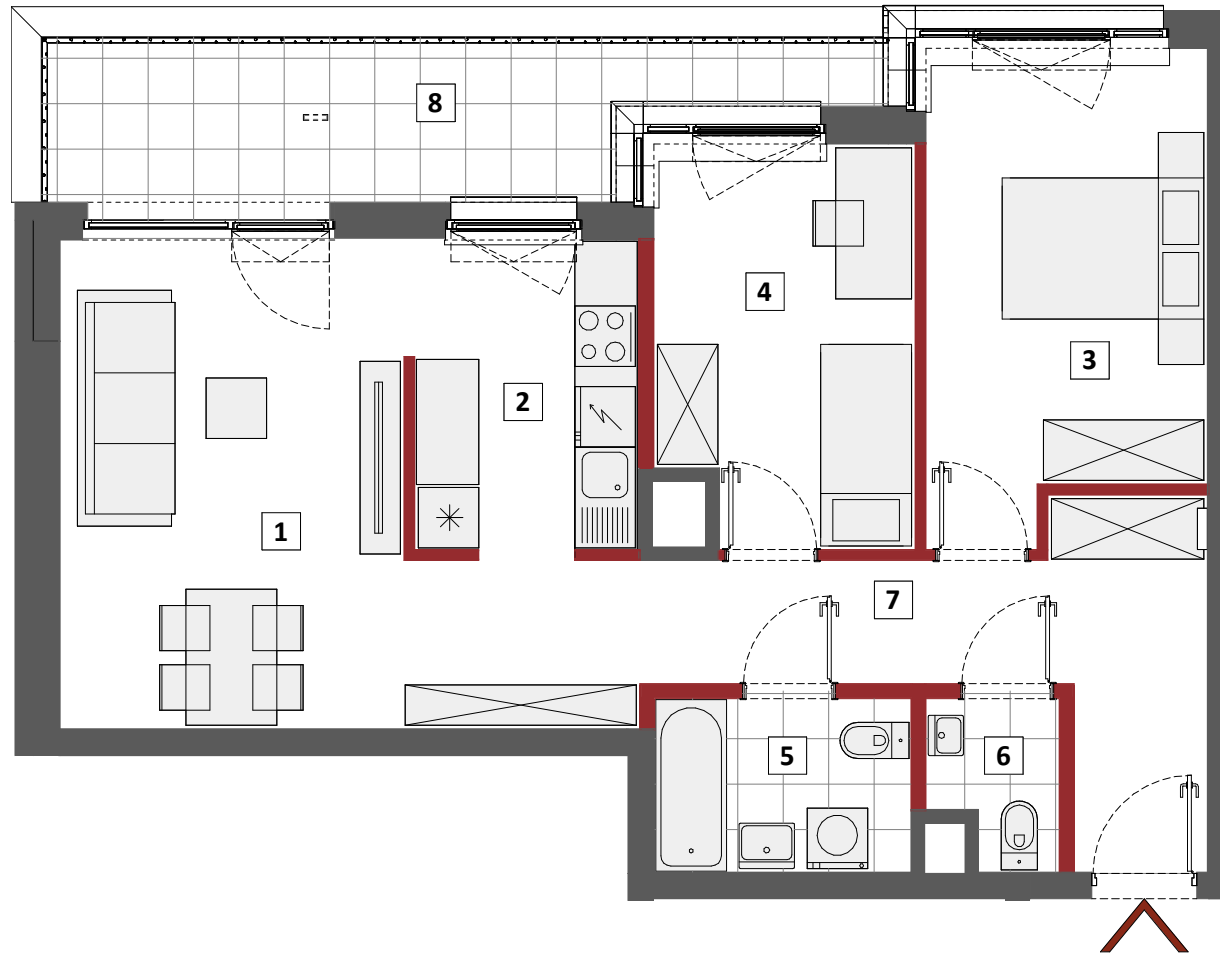

# Warszawa Targówek, ul. Warszawski Świt

 -ścianki nadające się do demontażu

#### Uwagi

- Powierzchnia użytkowa lokalu jest określona na podstawie Rozporządzenia Ministra Transportu, Budownictwa i Gospodarki Morskiej z dnia 25.04.2012 r. w sprawie szczegółowego zakresu i formy projektu budowlanego (Dz. U. z dnia 27.04. 2012 r. poz. 482) zgodnie z zasadami zawartymi w Polskiej Normie PN-ISO 9836: 1997. tj. powierzchnia użytkowa lokalu obliczana jest w metrach kwadratowych z dokładnością do dwóch miejsc po przecinku, dla wymiarów lokalu w stanie wykończonym na poziomie podłogi, nie licząc listew przypodłogowych, progów itp. Do powierzchni użytkowej lokalu wlicza się powierzchnię elementów nadających się do demontażu takich jak ścianki działowe, rury, kanały. Do powierzchni użytkowej lokalu nie są wliczane powierzchnie otworów na drzwi i okna oraz nisze w elementach zamykających.
- Powierzchnia użytkowa lokalu określona jest na podstawie projektu budowlanego i w toku dalszych prac projektowych obejmujących wykonanie projektu wykonawczego może ulec nieznacznej zmianie w zakresie do 2%.
- Przedstawiona aranżacja lokalu wykonana jest wyłącznie na potrzeby jego prezentacji w formie wykończonej iumeblowanej i nie stanowi przedmiotu zobowiązania Sprzedającego.
- Lokal będzie oddany do użytku zgodnie ze standardami będącymi załącznikiem do umowy, który będzie stanowił także załącznik do umowy deweloperskiej.
- Naruszenie elementów konstrukcyjnych jest zabronione.

## C2-A050

MIESZKANIE 3-POKOJOWE

PIĘTRO	7
KLATKA	A

1 Salon	20,56m <sup>2</sup>
2 Kuchnia	6,94m <sup>2</sup>
3 Pokój	12,77m <sup>2</sup>
4 Pokój	9,89m <sup>2</sup>
5 łazienka	4,37m <sup>2</sup>
6 WC	1,95m <sup>2</sup>
7 Hol	10,36m <sup>2</sup>
 pow. pod ścianami nadającymi się do demontażu	2,88m <sup>2</sup>