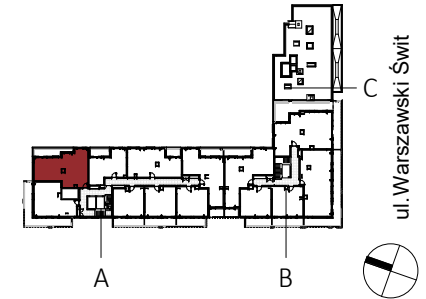

# Warszawa Targówek, ul. Warszawski Świt

 -ścianki nadające się do demontażu

#### Uwagi

- Powierzchnia użytkowa lokalu jest określona na podstawie Rozporządzenia Ministra Transportu, Budownictwa i Gospodarki Morskiej z dnia 25.04.2012 r. w sprawie szczegółowego zakresu i formy projektu budowlanego (Dz. U. z dnia 27.04. 2012 r. poz. 482) zgodnie z zasadami zawartymi w Polskiej Normie PN-ISO 9836: 1997. tj. powierzchnia użytkowa lokalu obliczana jest w metrach kwadratowych z dokładnością do dwóch miejsc po przecinku, dla wymiarów lokalu w stanie wykończonym na poziomie podłogi, nie licząc listew przypodłogowych, progów itp. Do powierzchni użytkowej lokalu wlicza się powierzchnię elementów nadających się do demontażu takich jak ścianki działowe, rury, kanały. Do powierzchni użytkowej lokalu nie są wliczane powierzchnie otworów na drzwi i okna oraz nisze w elementach zamykających.
- Powierzchnia użytkowa lokalu określona jest na podstawie projektu budowlanego i w toku dalszych prac projektowych obejmujących wykonanie projektu wykonawczego może ulec nieznacznej zmianie w zakresie do 2%.
- Przedstawiona aranżacja lokalu wykonana jest wyłącznie na potrzeby jego prezentacji w formie wykończonej iumeblowanej i nie stanowi przedmiotu zobowiązania Sprzedającego.
- Lokal będzie oddany do użytku zgodnie ze standardami będącymi załącznikiem do umowy, który będzie stanowił także załącznik do umowy deweloperskiej.
- Naruszenie elementów konstrukcyjnych jest zabronione.

## C2-A050

MIESZKANIE 3-POKOJOWE

PIĘTRO	7
KLATKA	A

1 Salon	20,56m <sup>2</sup>
2 Kuchnia	6,94m <sup>2</sup>
3 Pokój	12,77m <sup>2</sup>
4 Pokój	9,89m <sup>2</sup>
5 łazienka	4,37m <sup>2</sup>
6 WC	1,95m <sup>2</sup>
7 Hol	10,36m <sup>2</sup>
 pow. pod ścianami nadającymi się do demontażu	2,88m <sup>2</sup>