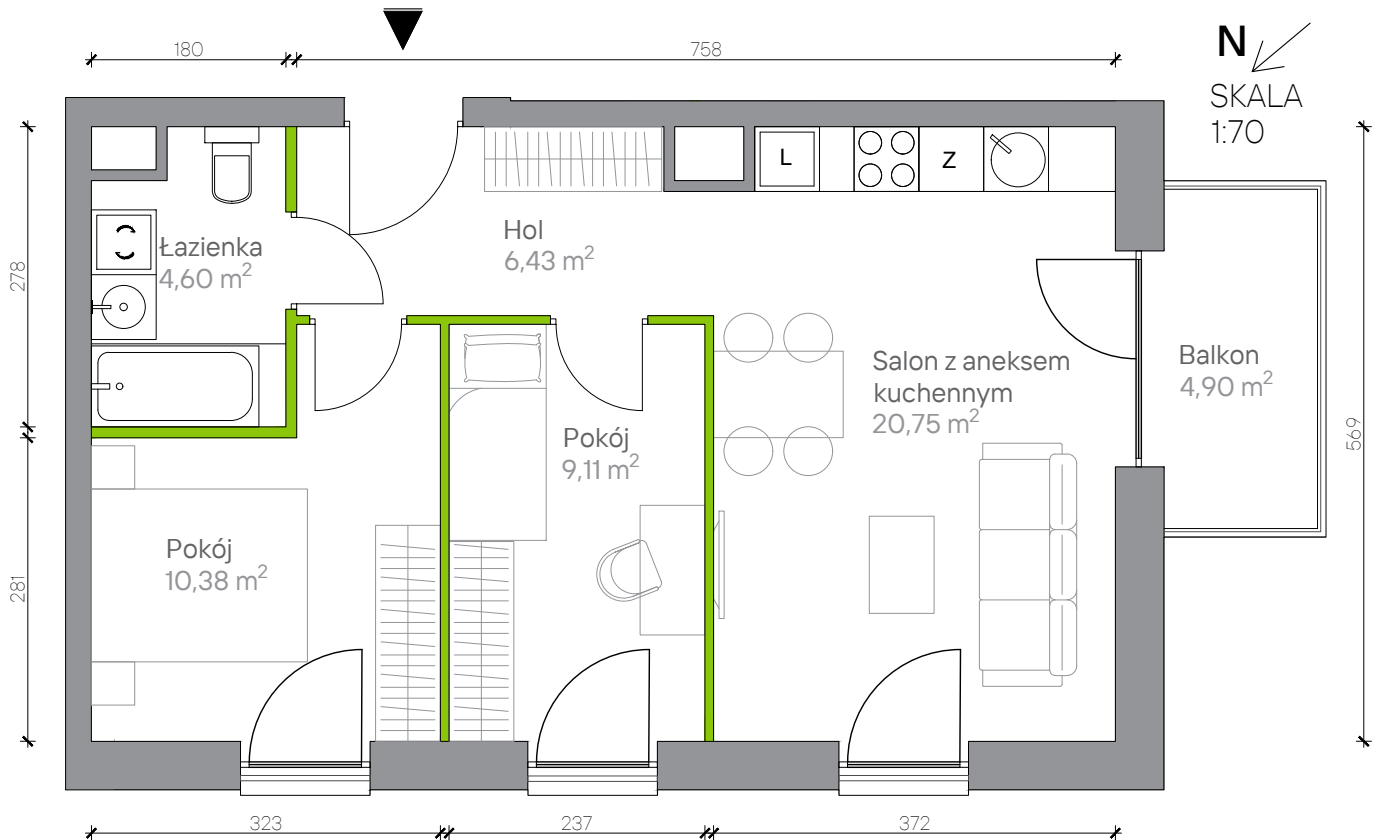

Jesionowa Vita

nr B/3/2

Powierzchnia **51,27 m²**

Piętro 3

Powierzchnia **użytkowa**

Rzut kondygnacji **Piętro 3**

Plan osiedla **Budynek B**

hol	6,43 m ²
łazienka	4,60 m ²
salon z aneksem kuchennym	20,75 m ²
pokój	9,11 m ²
pokój	10,38 m ²
Razem	51,27 m²
+balkon	4,90 m ²

Aranżacja mieszkania jest przykładowa. Podano orientacyjne wymiary pomieszczeń. Wszystkie elementy wyposażenia mieszkania, meble kuchenne, łazienkowe, pokojowe należy wykonać we własnym zakresie