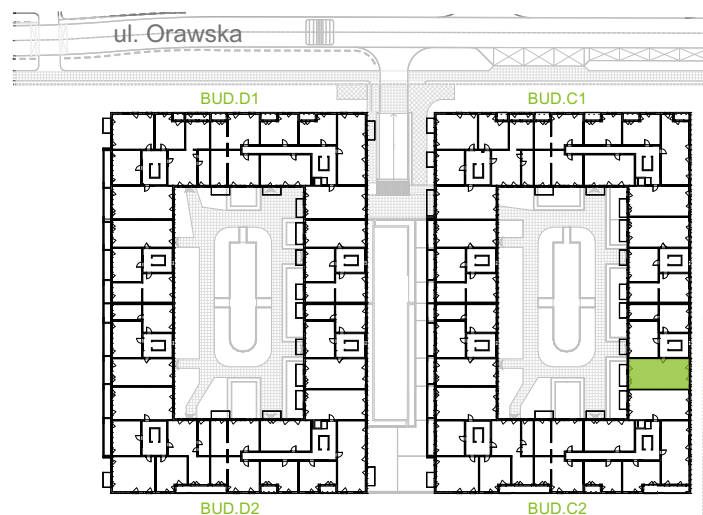

Orawska Vita.

nr C2/E/08

Powierzchnia **68,35m²**

Piętro **2**

Aranżacja mieszkania jest przykładowa.

Powierzchnia użytkowa

Komunikacja	9,36 m ²
Łazienka	4,55 m ²
Salon + a.kuch.	21,90 m ²
Sypialnia	8,46 m ²
Sypialnia	11,70 m ²
Sypialnia	10,55 m ²
Wc	1,81 m ²
Razem	68,35 m²
+Balkon	6,45 m ²

Rzut kondygnacji Piętro 2

U nas nigdy nie płacisz za powierzchnię pod ścianami działowymi.