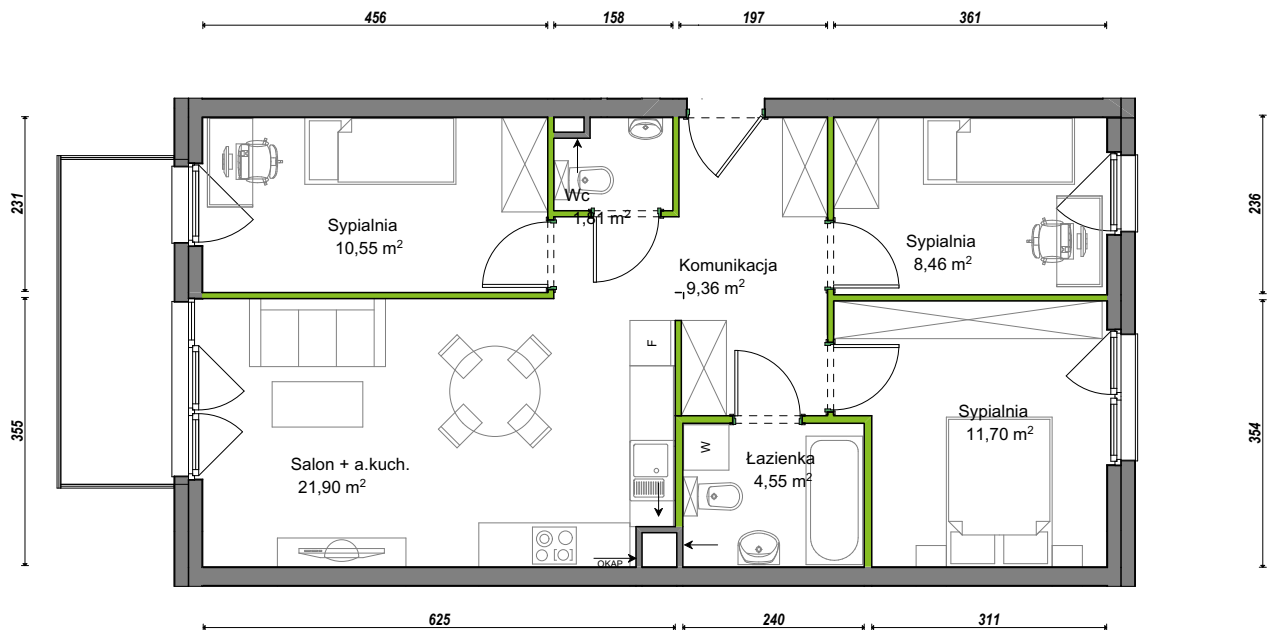

Orawska Vita.

nr C2/E/08

Powierzchnia **68,35m²**

Piętro **2**

Aranżacja mieszkania jest przykładowa.

Powierzchnia użytkowa

Komunikacja	9,36 m ²
Łazienka	4,55 m ²
Salon + a.kuch.	21,90 m ²
Sypialnia	8,46 m ²
Sypialnia	11,70 m ²
Sypialnia	10,55 m ²
Wc	1,81 m ²
Razem	68,35 m²
+Balkon	6,45 m ²

Rzut kondygnacji Piętro 2

U nas nigdy nie płacisz za powierzchnię pod ścianami działowymi.