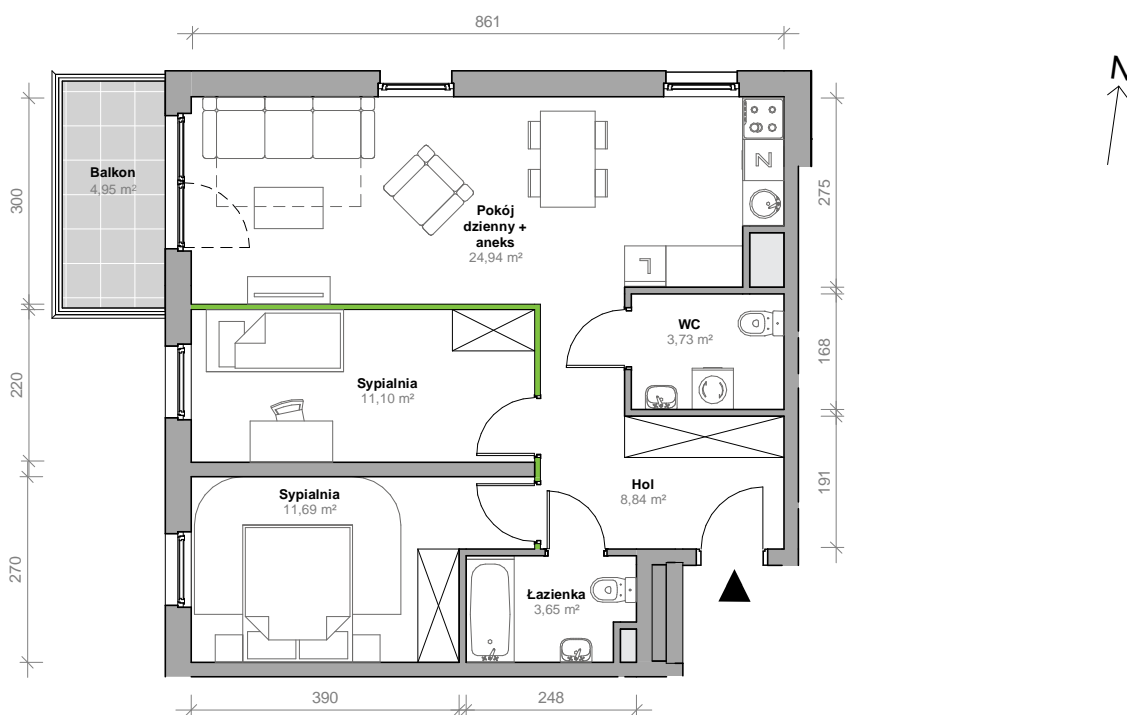

Przemyska Vita

I.2.M11

Powierzchnia **63,95 m²**

Piętro **2**

Aranżacja mieszkania jest przykładowa.

Powierzchnia **użytkowa**

nie uwzględnia powierzchni pod ścianami działowymi

Pokój dzienny + aneks	24,94 m ²
Sypialnia	11,10 m ²
Sypialnia	11,69 m ²
Hol	8,84 m ²
WC	3,73 m ²
Łazienka	3,65 m ²
Razem	63,95 m²
+ balkon	4,95 m ²

Rzut kondygnacji **2**

Plan osiedla **Budynek I**

U nas nigdy nie płacisz za powierzchnię pod ścianami działowymi