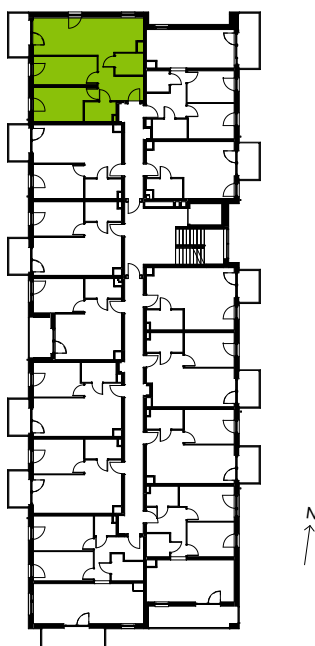

Przemyska Vita

I.2.M11

Powierzchnia **63,95 m²**

Piętro **2**

Aranżacja mieszkania jest przykładowa.

Powierzchnia **użytkowa**

nie uwzględnia powierzchni pod ścianami działowymi

Pokój dzienny + aneks	24,94 m ²
Sypialnia	11,10 m ²
Sypialnia	11,69 m ²
Hol	8,84 m ²
WC	3,73 m ²
Łazienka	3,65 m ²
Razem	63,95 m²
+ balkon	4,95 m ²

Rzut kondygnacji **2**

Plan osiedla **Budynek I**

U nas nigdy nie płacisz za powierzchnię pod ścianami działowymi