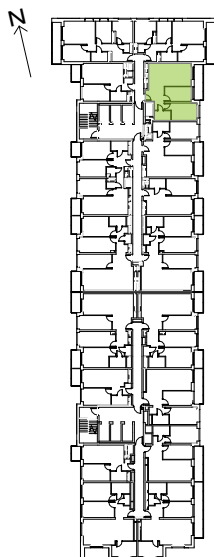

Legnicka Vita

L1/10/100

Powierzchnia **59.95 m²**

Piętro 10

Aranżacja mieszkania jest przykładowa

Powierzchnia **użytkowa**

korytarz	7.72 m ²
salon+aneks	26.03 m ²
sypialnia 1	9.78 m ²
sypialnia 2	12.38 m ²
łazienka	4.04 m ²
Razem	59.95 m²
+ loggia	8.08 m ²

U nas nigdy nie płacisz za powierzchnię pod ścianami działowymi

Rzut kondygnacji **Piętro 10**

Plan osiedla **Budynek L1**