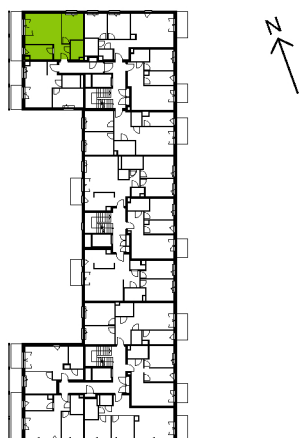

Bemowo Vita

nr B2.4D20

Powierzchnia **44,99 m²**

Piętro 4

Aranżacja mieszkania jest przykładowa

Powierzchnia **użytkowa**

Rzut kondygnacji **Piętro 4**

Plan osiedla **Budynek B2**

salon	19,29 m ²
kuchnia	6,99 m ²
pokój	10,22 m ²
łazienka	3,92 m ²
hol	4,57 m ²
Razem	44,99 m²
+balkon	9,82 m ²

U nas nigdy nie płacisz za powierzchnię pod ścianami działowymi