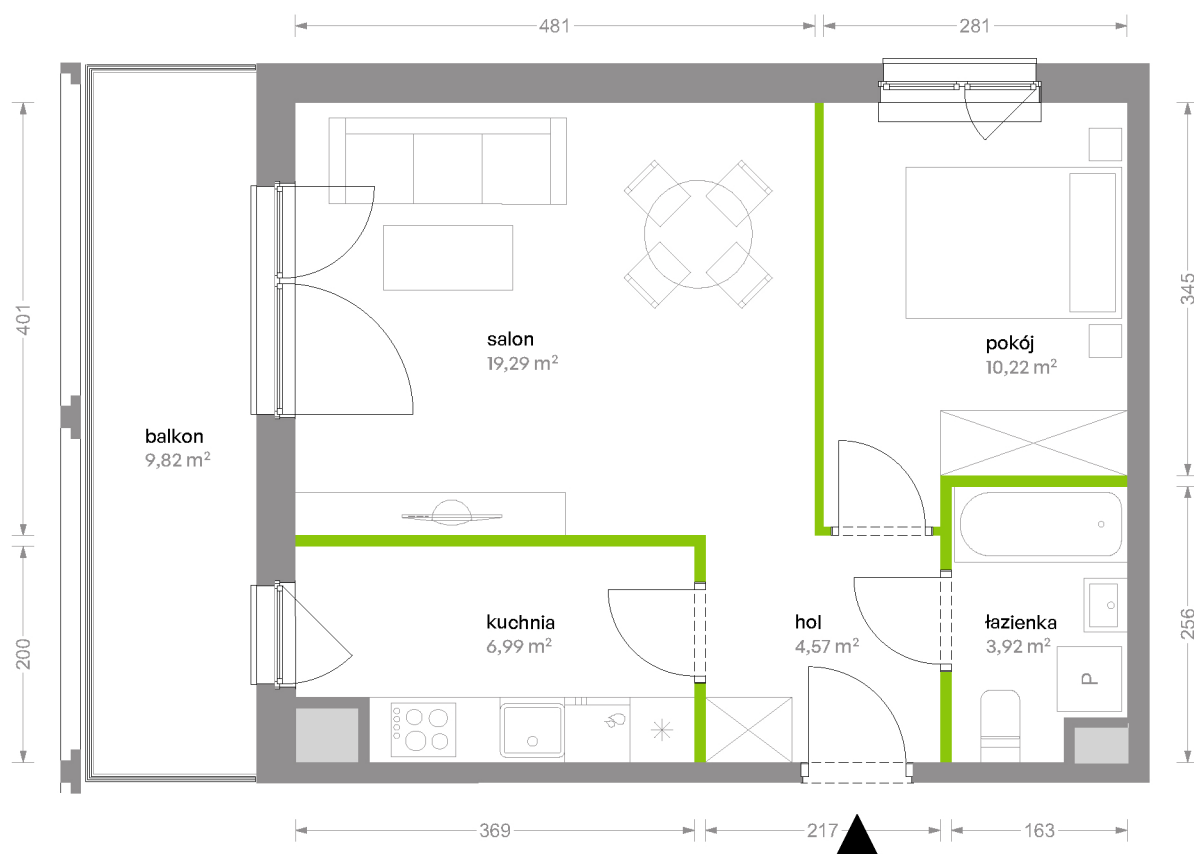

Bemowo Vita

nr B2.4D20

Powierzchnia **44,99 m²**

Piętro 4

Aranżacja mieszkania jest przykładowa

Powierzchnia **użytkowa**

Rzut kondygnacji **Piętro 4**

Plan osiedla **Budynek B2**

salon	19,29 m ²
kuchnia	6,99 m ²
pokój	10,22 m ²
łazienka	3,92 m ²
hol	4,57 m ²
Razem	44,99 m²
+balkon	9,82 m ²

U nas nigdy nie płacisz za powierzchnię pod ścianami działowymi