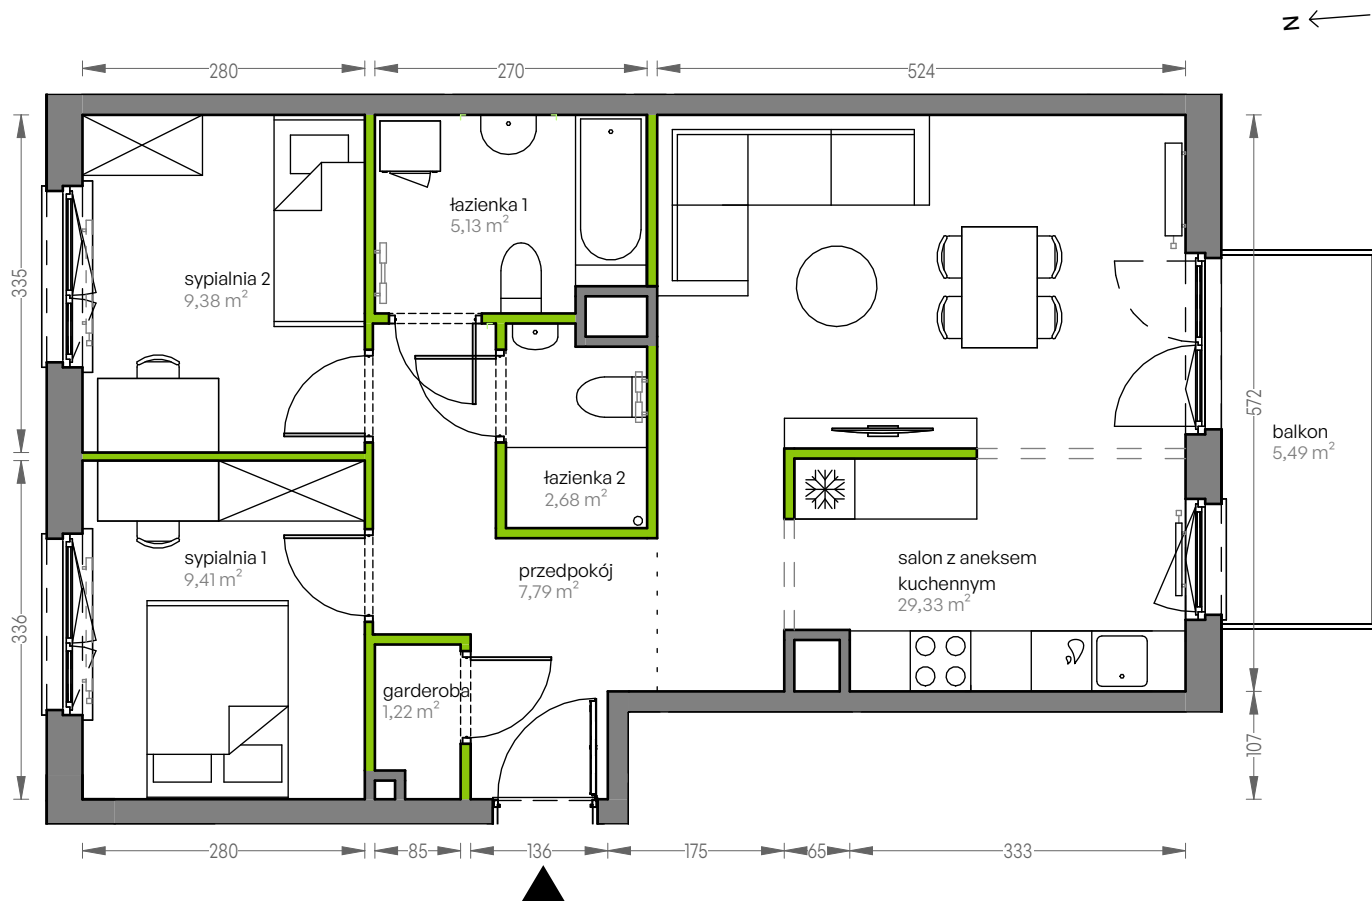

CITY VIBE.

nr F.064

Powierzchnia **64,94 m²**

Piętro **4**

Aranżacja mieszkania jest przykładowa

Powierzchnia użytkowa

salon z aneksem kuchennym	29,33 m ²
przedpokój	7,79 m ²
garderoba	1,22 m ²
sypialnia 1	9,41 m ²
sypialnia 2	9,38 m ²
łazienka 1	5,13 m ²
łazienka 2	2,68 m ²
Razem	64,94 m²
+balkon	5,49 m ²

U nas nigdy nie płacisz za powierzchnię pod ścianami działowymi

Rzut kondygnacji Piętro 4

Plan osiedla Budynek F