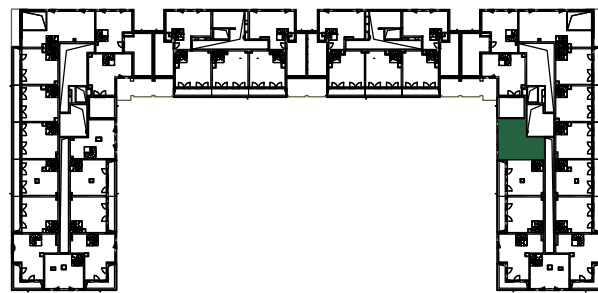

SKALA 1:100

3. PIĘTRO	
MIESZKANIE NR 3.47	79,22 m ²
3.47.1 przedpokój	9.62 m ²
3.47.2 łazienka	3.79 m ²
3.47.3 pokój	8.48 m ²
3.47.4 pokój z aneksem	24.50 m ²
3.47.5 antresola	32.83 m ²

ANTRESOLA 3 PIĘTRA

PIĘTRO 3

NUMER MIESZKANIA
3.47

POWIERZCHNIA MIESZKANIA
79,22 m²