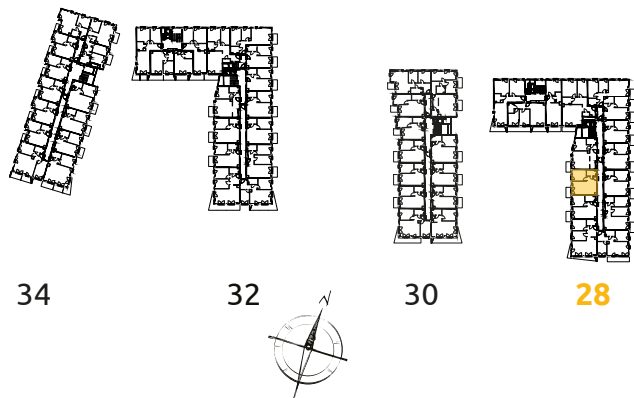

Tu żyj. Tu mieszkaj.

1	POKÓJ + ANEKS KUCHENNY	22.65 m <sup>2</sup>
2	POKÓJ	11.43 m <sup>2</sup>
3	ŁAZIENKA	4.20 m <sup>2</sup>
4	PRZEDPOKÓJ	4.73 m <sup>2</sup>
B	BALKON	3.58 m <sup>2</sup>

2 POKOJE | 43.01 m<sup>2</sup>

Budynek: 28

Piętro: 3

Mieszkanie: 60

Przedstawiona aranżacja lokalu jest przykładowa, rysunki w tym zakresie mają charakter poglądowy.

Biurow sprzedaży:  
ul. Stefana Banacha 39/U1  
31-235 Kraków

www.osiedleozon.pl  
biuro@megapolis.pl  
(12) 300 00 77