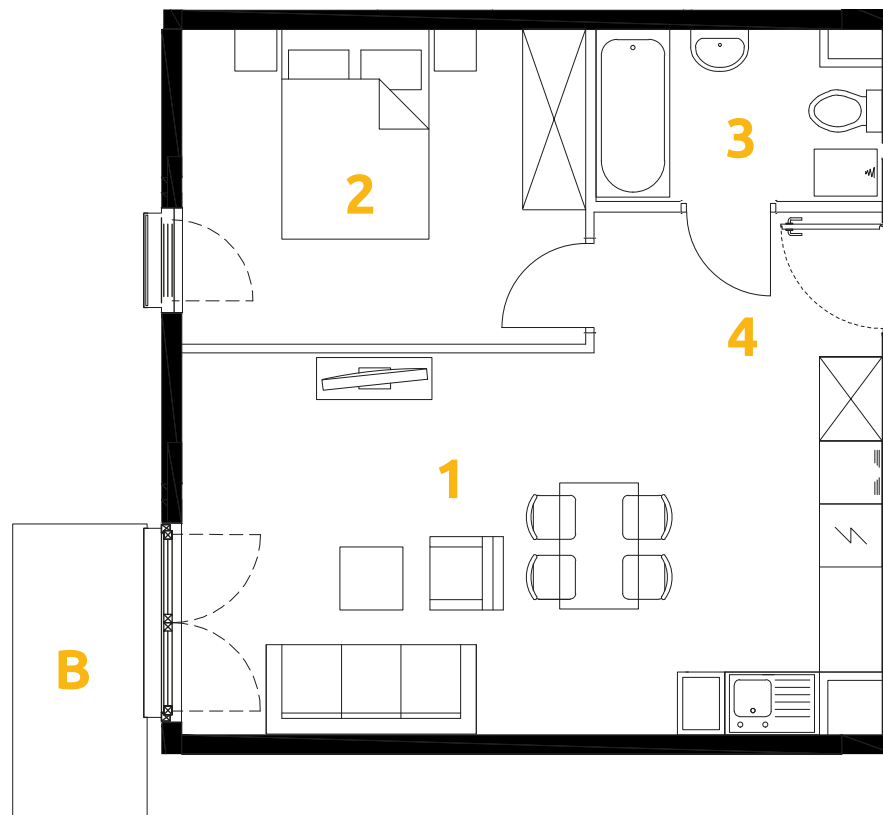

Tu żyj. Tu mieszkaj.

1	POKÓJ + ANEKS KUCHENNY	22.65 m <sup>2</sup>
2	POKÓJ	11.43 m <sup>2</sup>
3	ŁAZIENKA	4.20 m <sup>2</sup>
4	PRZEDPOKÓJ	4.73 m <sup>2</sup>
B	BALKON	3.58 m <sup>2</sup>

2 POKOJE | 43.01 m<sup>2</sup>

Budynek: 28

Piętro: 3

Mieszkanie: 60

Przedstawiona aranżacja lokalu jest przykładowa, rysunki w tym zakresie mają charakter poglądowy.

Biurow sprzedaży:  
ul. Stefana Banacha 39/U1  
31-235 Kraków

www.osiedleozon.pl  
biuro@megapolis.pl  
(12) 300 00 77