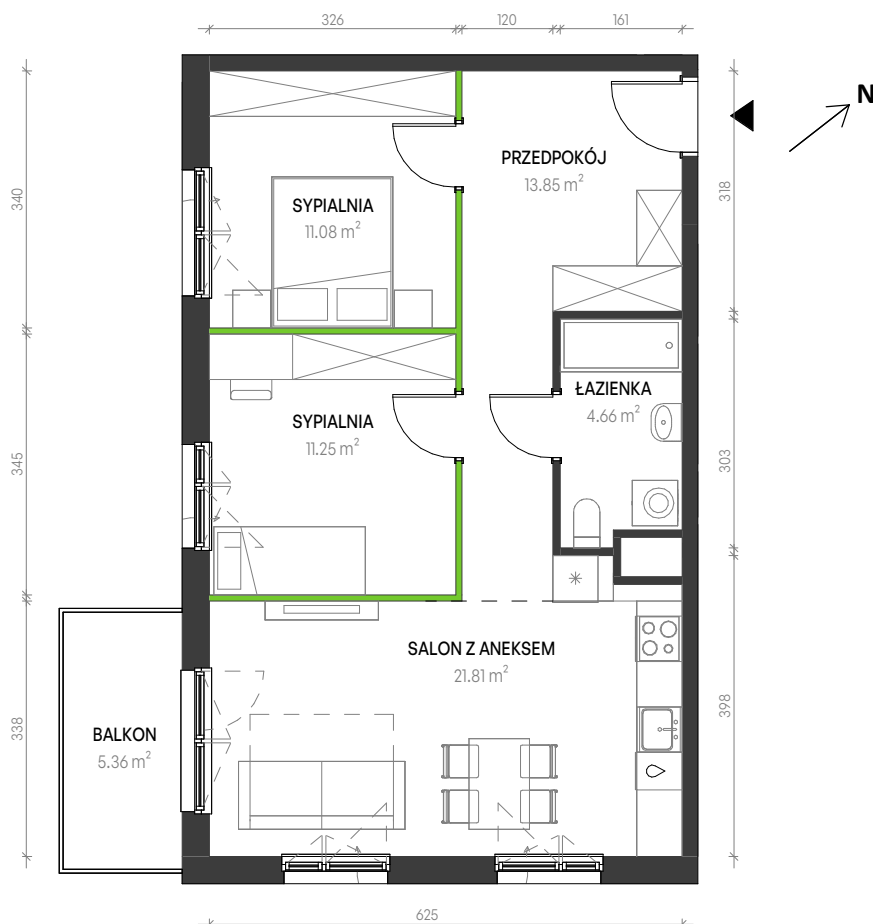

Augustowska Vita

nr A-A-8

Powierzchnia **62,65 m²**

Piętro 1

Aranżacja mieszkania jest przykładowa

Powierzchnia **użytkowa**

Rzut kondygnacji **Piętro 1**

Plan osiedla **Budynek A**

PRZEDPOKÓJ	13.85 m ²
SYPIALNIA	11.08 m ²
SYPIALNIA	11.25 m ²
SALON Z ANEKSEM	21.81 m ²
ŁAZIENKA	4.66 m ²
Razem	62.65 m ²

BALKON 5.36 m²

U nas nigdy nie płacisz za powierzchnię pod ścianami działowymi