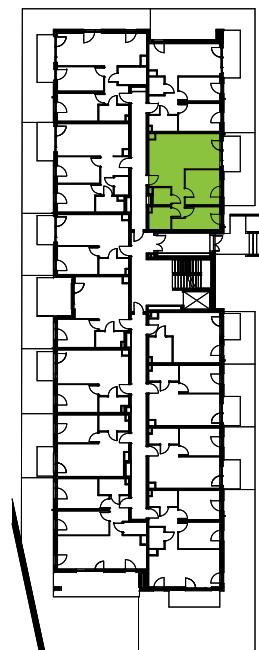

Przemyska Vita

C.O.M13

Powierzchnia **59,82 m²**

Piętro **0**

Aranżacja mieszkania jest przykładowa.

Powierzchnia **użytkowa**

nie uwzględnia powierzchni pod ścianami działowymi

Hol	9,67 m ²
Pokój dzienny + aneks	22,74 m ²
Sypialnia	11,34 m ²
Sypialnia	8,80 m ²
Łazienka	4,47 m ²
WC	2,80 m ²
Razem	59,82 m²
+ ogródek	21,21 m ²

Rzut kondygnacji **0**

W Develii nie płacisz za powierzchnię pod ścianami działowymi

Powierzchnia (bez ścian działowych)	59,82 m ²
Powierzchnia pod ścianami działowymi	0,75 m²
Powierzchnia użytkowa wg PN-ISO 9836:2015	60,57 m ²

Plan osiedla **Budynek C**