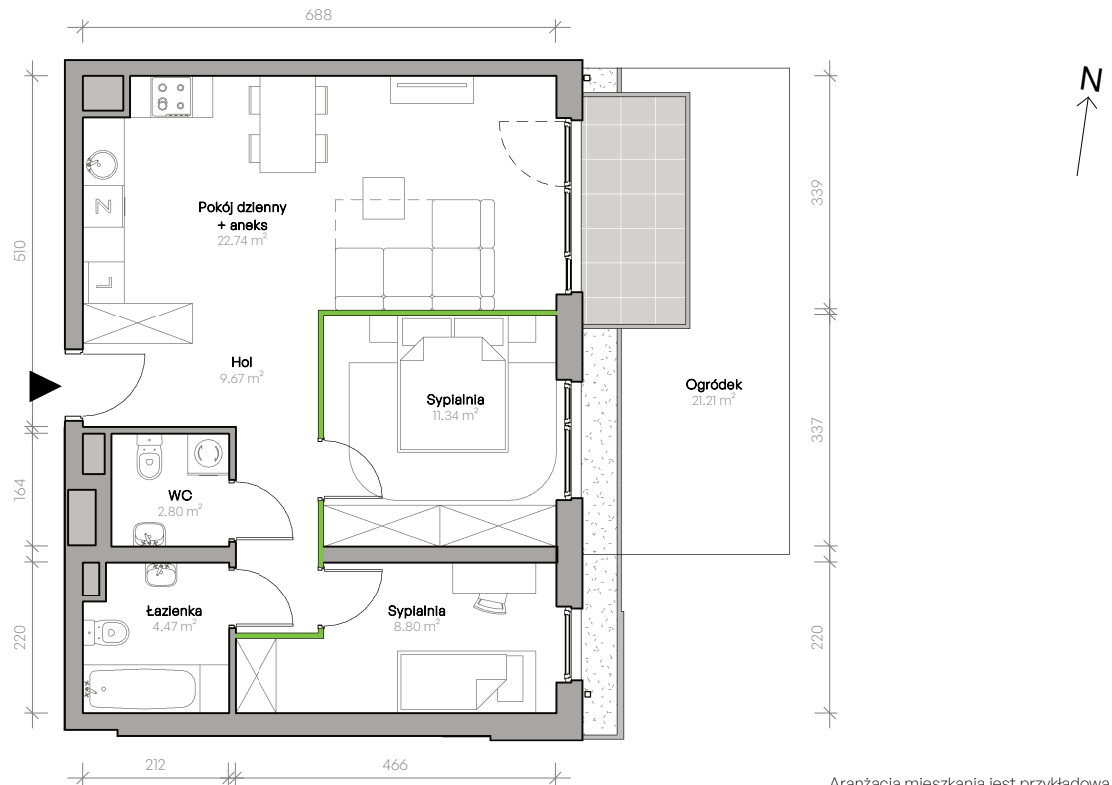

Przemyska Vita

C.O.M13

Powierzchnia **59,82 m²**

Piętro **0**

Aranżacja mieszkania jest przykładowa.

Powierzchnia **użytkowa**

nie uwzględnia powierzchni pod ścianami działowymi

Hol	9,67 m ²
Pokój dzienny + aneks	22,74 m ²
Sypialnia	11,34 m ²
Sypialnia	8,80 m ²
Łazienka	4,47 m ²
WC	2,80 m ²
Razem	59,82 m²
+ ogródek	21,21 m ²

Rzut kondygnacji **0**

W Develii nie płacisz za powierzchnię pod ścianami działowymi

Powierzchnia (bez ścian działowych)	59,82 m ²
Powierzchnia pod ścianami działowymi	0,75 m²
Powierzchnia użytkowa wg PN-ISO 9836:2015	60,57 m ²