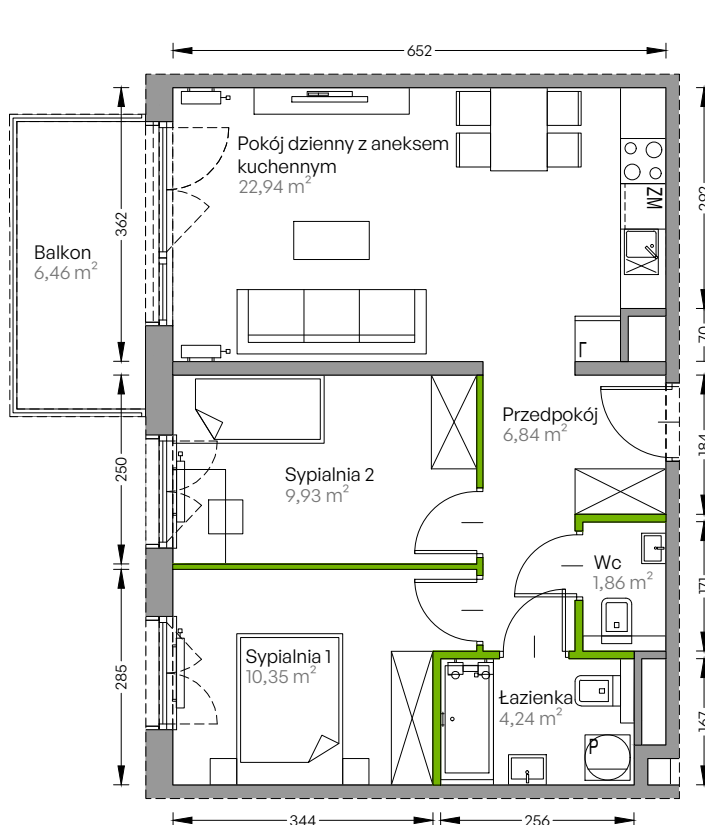

Centralna Vita

nr F.011

Powierzchnia **56,16 m²**

Piętro 2

Aranżacja mieszkania jest przykładowa

Powierzchnia użytkowa

przedpokój	6,84 m ²
sypialnia 1	10,35 m ²
sypialnia 2	9,93 m ²
pokój dzienny z aneksem kuchennym	22,94 m ²
łazienka	4,24 m ²
wc	1,86 m ²
Razem	56,16 m²
+ balkon	6,46 m ²

Rzut kondygnacji Piętro 2

Plan osiedla Budynek F

U nas nigdy nie płacisz za powierzchnię pod ścianami działowymi!

Powierzchnia użytkowa wg PN-ISO 9836:1997

DEVELIA

Biuro sprzedaży
ul. Grzegorzewska 77

Tel.: 12 350 57 27
krakow@develia.pl