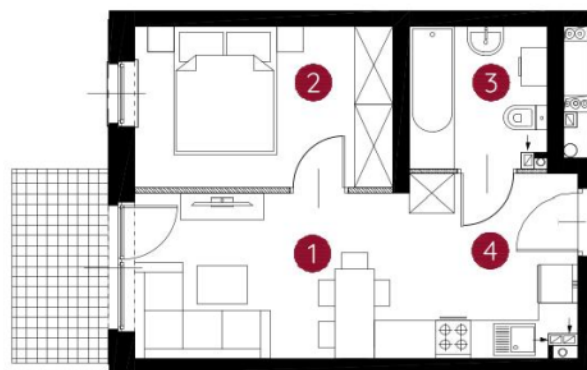

lokal 2.A.0.10

32,17 m²

parter

budynek 2

Murapol Helio

Toruń, ul. Heweliusza

0 1 2 5m

Podziałka podana z tolerancją +/- 5%

1. salon z aneksem kuchennym	14,32 m ²
2. sypialnia	9,85 m ²
3. łazienka	4,48 m ²
4. przedpokój	3,52 m ²
metraż	32,17 m²

Schemat kondygnacji