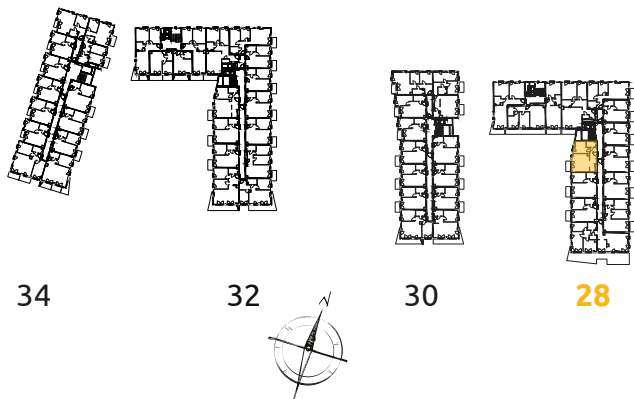

Tu żyj. Tu mieszkaj.

| | | |
|---|------------------------|----------------------|
| 1 | POKÓJ + ANEKS KUCHENNY | 25.97 m ² |
| 2 | POKÓJ | 12.09 m ² |
| 3 | ŁAZIENKA | 4.18 m ² |
| 4 | PRZEDPOKÓJ | 7.80 m ² |
| B | BALKON | 3.58 m ² |

2 POKOJE | 50.04 m²

Budynek: 28

Piętro: 4

Mieszkanie: 72

Przedstawiona aranżacja lokalu jest przykładowa, rysunki w tym zakresie mają charakter poglądowy.

Biuro sprzedaży:
ul. Stefana Banacha 39/U1
31-235 Kraków