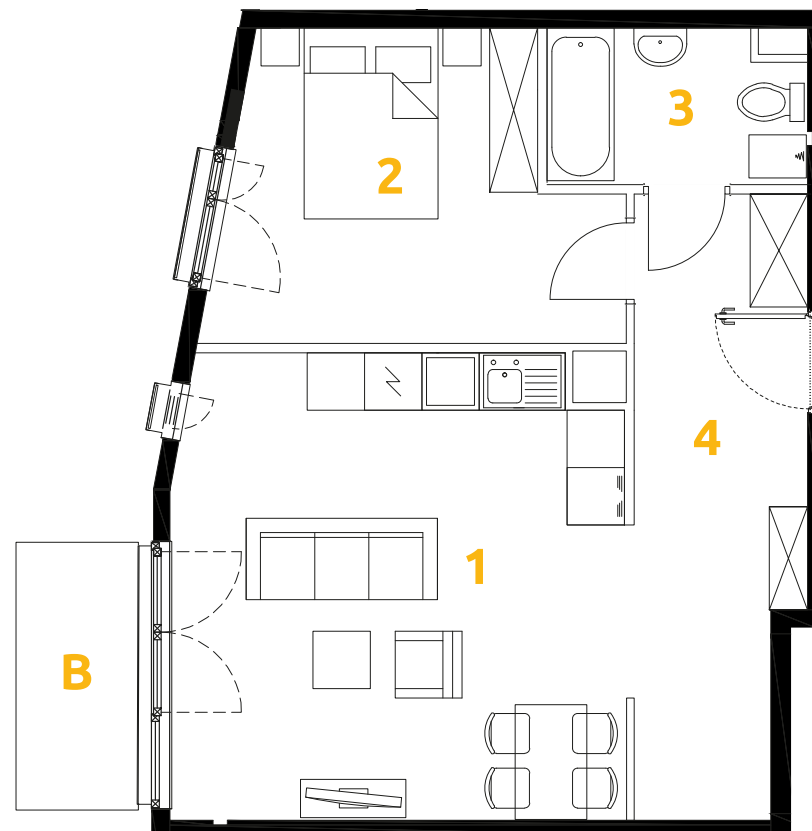

Tu żyj. Tu mieszkaj.

| | | |
|---|------------------------|----------------------|
| 1 | POKÓJ + ANEKS KUCHENNY | 25.97 m ² |
| 2 | POKÓJ | 12.09 m ² |
| 3 | ŁAZIENKA | 4.18 m ² |
| 4 | PRZEDPOKÓJ | 7.80 m ² |
| B | BALKON | 3.58 m ² |

2 POKOJE | 50.04 m²

Budynek: 28

Piętro: 4

Mieszkanie: 72

Przedstawiona aranżacja lokalu jest przykładowa, rysunki w tym zakresie mają charakter poglądowy.

Biuro sprzedaży:
ul. Stefana Banacha 39/U1
31-235 Kraków