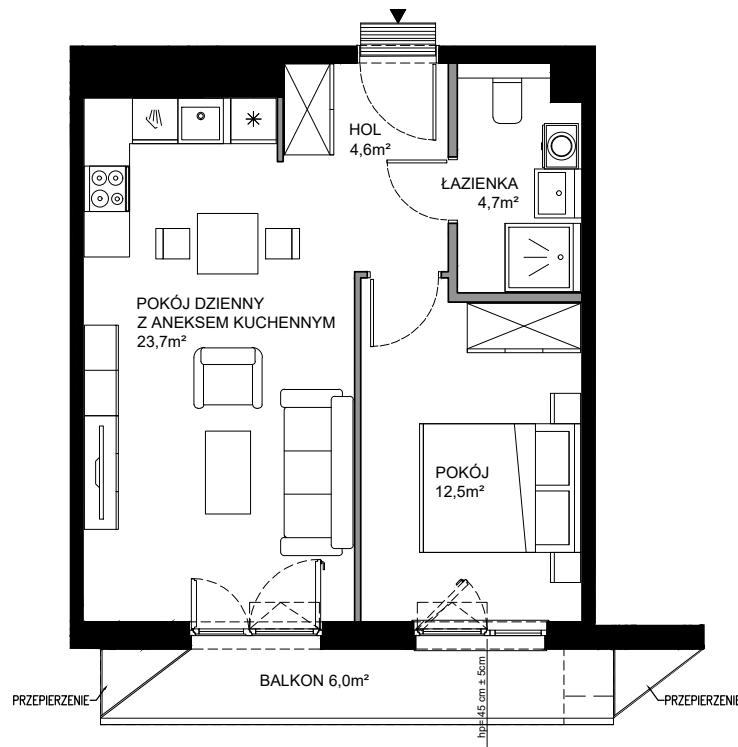

WITA 77

POWIERZCHNIA WEWNĘTRZNA	47,1 m ²
POWIERZCHNIA UŻYTKOWA	45,5 m ²

HOL	4,6 m ²
ŁAZIENKA	4,7 m ²
POKÓJ	12,5 m ²
POKÓJ DZIENNY Z ANEKSEM KUCHENNYM	23,7 m ²

POWIERZCHNIA POD ŚCIANKAMI Z MOŻLIWOŚCIĄ WYBURZENIA	1,4 m ²
-----------------------------------------------------	--------------------

BALKON	6,0 m ²
--------	--------------------

Przedstawione informacje nie stanowią oferty handlowej w rozumieniu art. 66 par. 1 Kodeksu cywilnego

■ ŚCIANY Z MOŻLIWOŚCIĄ WYBURZENIA ■ ŚCIANY BEZ MOŻLIWOŚCI WYBURZENIA