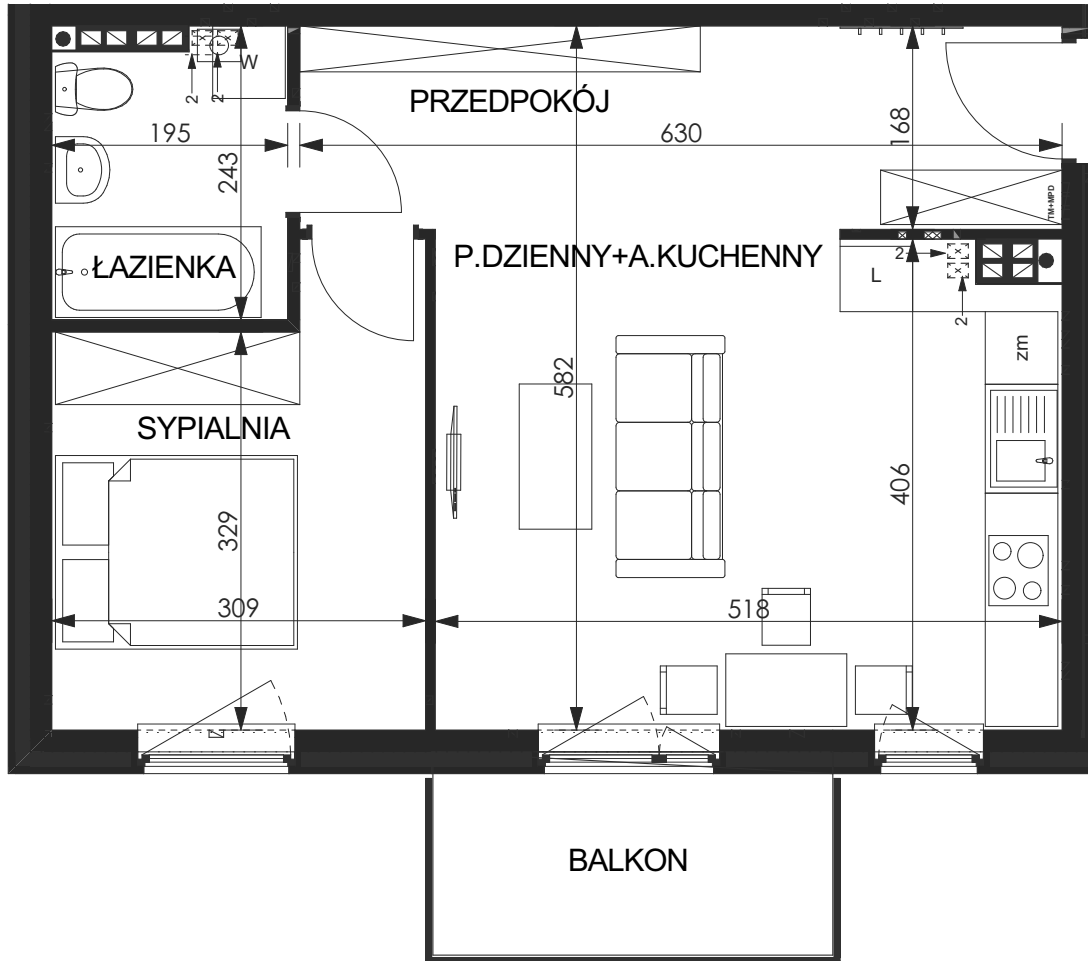

inwestor:

WROCLAWSKIE PRZEDSIĘBIORSTWO
BUDOWNICTWA MIESZKANIOWEGO
„MÓJ DOM” S.A.

Zielona Lutynia

WRÓBLOWICE,
UL. POGODNA

BUDYNEK 7
Klatka A
Kondygnacja III (2 piętro)
Mieszkanie 3C
M - 2 pok.

powierzchnia użytkowa - **46,9 m²**

- przedpokój 10,6 m²
- pokój dzienny+
aneks kuchenny 20,8 m²
- sypialnia 11,0 m²
- łazienka 4,5 m²
- balkon 5,0 m²