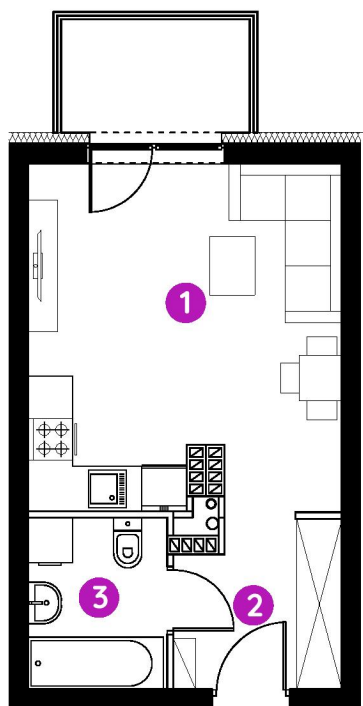

# Murapol Aviator

Toruń | ul. Grudziądzka 115

0 1 2 5m

Podziałka podana z tolerancją +/- 5%  
Aranżacja mieszkania ma charakter poglądowy.

lokal **1.B.3.03**

piętro 3

budynek 1

1. salon z aneksem kuch. **18,52 m<sup>2</sup>**

2. hol **4,70 m<sup>2</sup>**

3. łazienka **4,10 m<sup>2</sup>**

metraż **27,32 m<sup>2</sup>**

balkon **3,75 m<sup>2</sup>**

Biuro Sprzedaży: Toruń, ul. Grudziądzka 115 - **T: (56) 647 15 49, M: torun@murapol.pl**. Centrala: Bielsko-Biała, ul. Dworkowa 4, T: 33 819 33 33, M: sekretariat@murapol.pl, **murapol.pl**

UWAGA: Powierzchnia liczona wg PN-ISO 9836; 2022. Na etapie projektu wykonawczego i realizacji obiektu mogą wystąpić korekty w powierzchni lokali i układzie ścian, powierzchnia liczona w stanie wykończonym. Do obliczeń przyjęto 1,5 cm tynku.