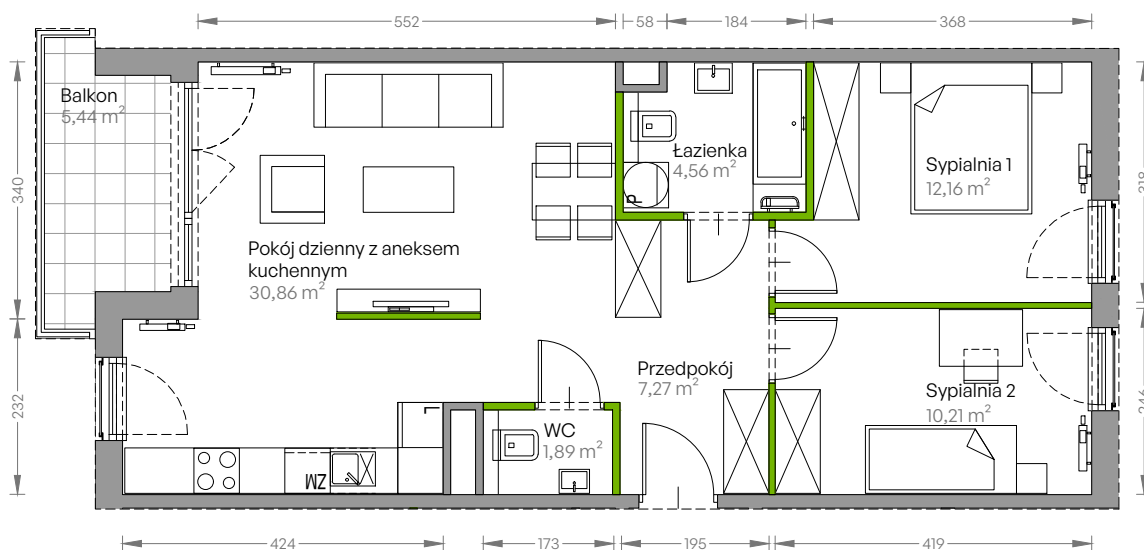

Centralna Vita

nr E.308

Powierzchnia **66,95 m²**

Piętro 7

Aranżacja mieszkania jest przykładowa

Powierzchnia użytkowa

przedpokój	7,27 m ²
sypialnia 1	12,16 m ²
sypialnia 2	10,21 m ²
pokój dzienny z aneksem kuchennym	30,86 m ²
łazienka	4,56 m ²
wc	1,89 m ²
Razem	66,95 m²
+ balkon	5,44 m ²

Rzut kondygnacji Piętro 7

Plan osiedla Budynek E

U nas nigdy nie płacisz za powierzchnię pod ścianami działowymi!

Powierzchnia użytkowa wg PN-ISO 9836:1997