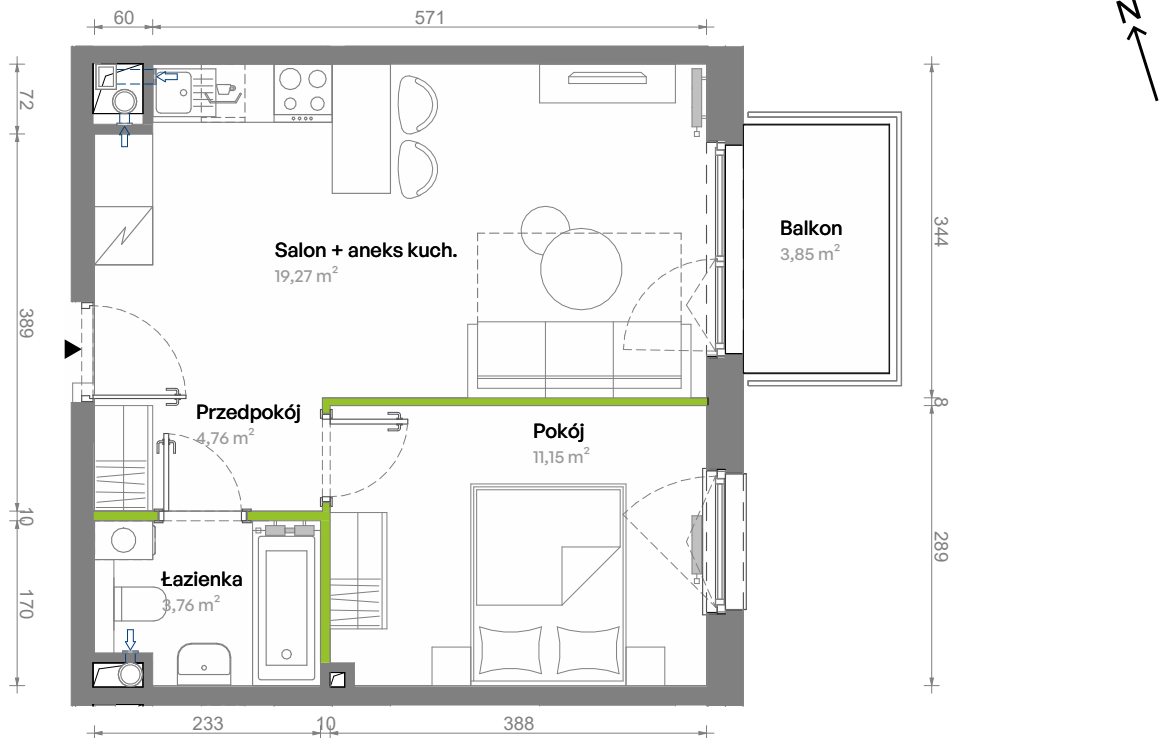

Południe Vita.

nr E3.01.14

Powierzchnia **38,94 m²**

Piętro **01**

Aranżacja mieszkania jest przykładowa.
Podano orientacyjne wymiary pomieszczeń.

Powierzchnia **użytkowa**

Rzut kondygnacji **Piętro 01**

Plan osiedla **Budynek E3**

Przedpokój	4,76 m ²
Salon + aneks kuch.	19,27 m ²
Pokój	11,15 m ²
Łazienka	3,76 m ²
Razem	38,94 m²
+ Balkon	3,85 m ²

U nas nigdy nie płacisz za powierzchnię pod ścianami działowymi