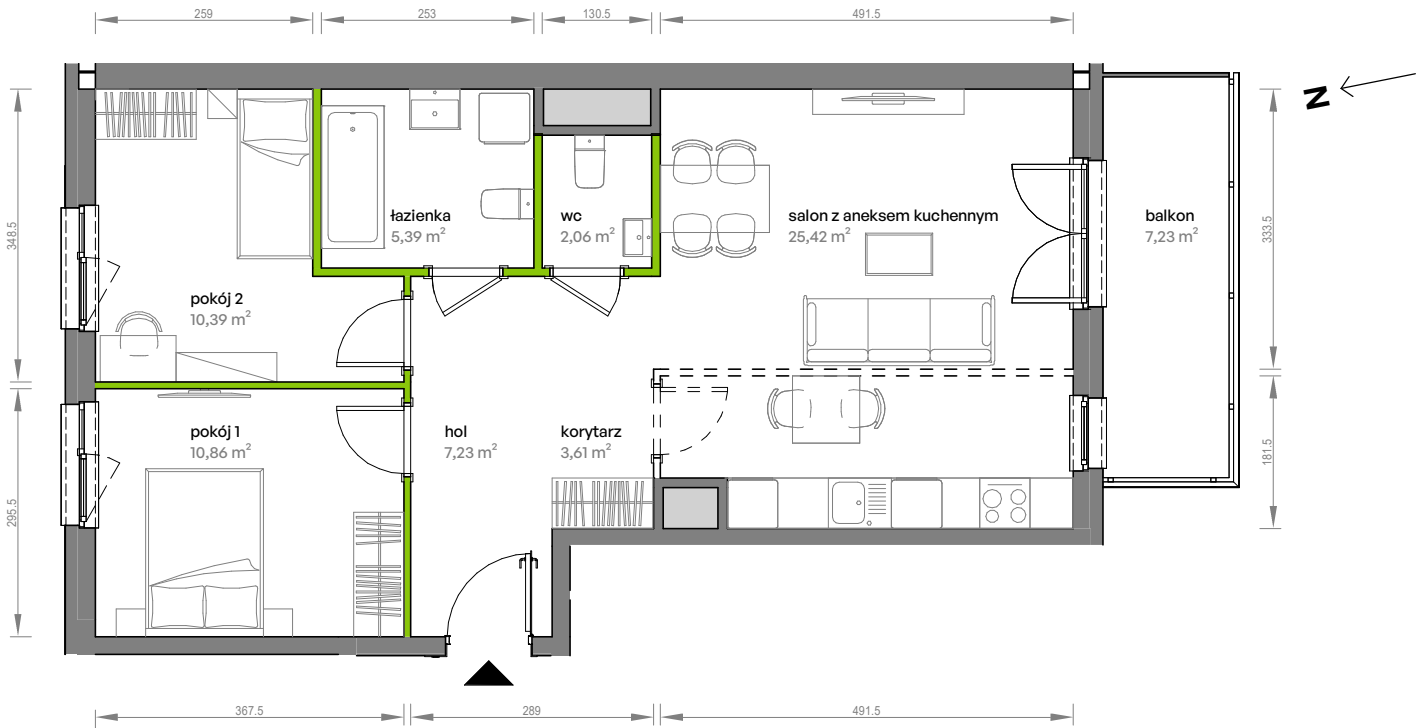

Unii Lubelskiej Vita.

nr C.08.198

Powierzchnia **64,96 m²**

Piętro 8

Aranżacja mieszkania jest przykładowa

Powierzchnia użytkowa

hol	7,23 m ²
korytarz	3,61 m ²
pokój 1	10,86 m ²
pokój 2	10,39 m ²
salon z aneksem kuchennym	25,42 m ²
wc	2,06 m ²
łazienka	5,39 m ²
Razem	64,96 m²
+ balkon	7,23 m ²

Rzut kondygnacji Piętro 8

Plan osiedla

U nas nigdy nie płacisz za powierzchnię pod ścianami działowymi