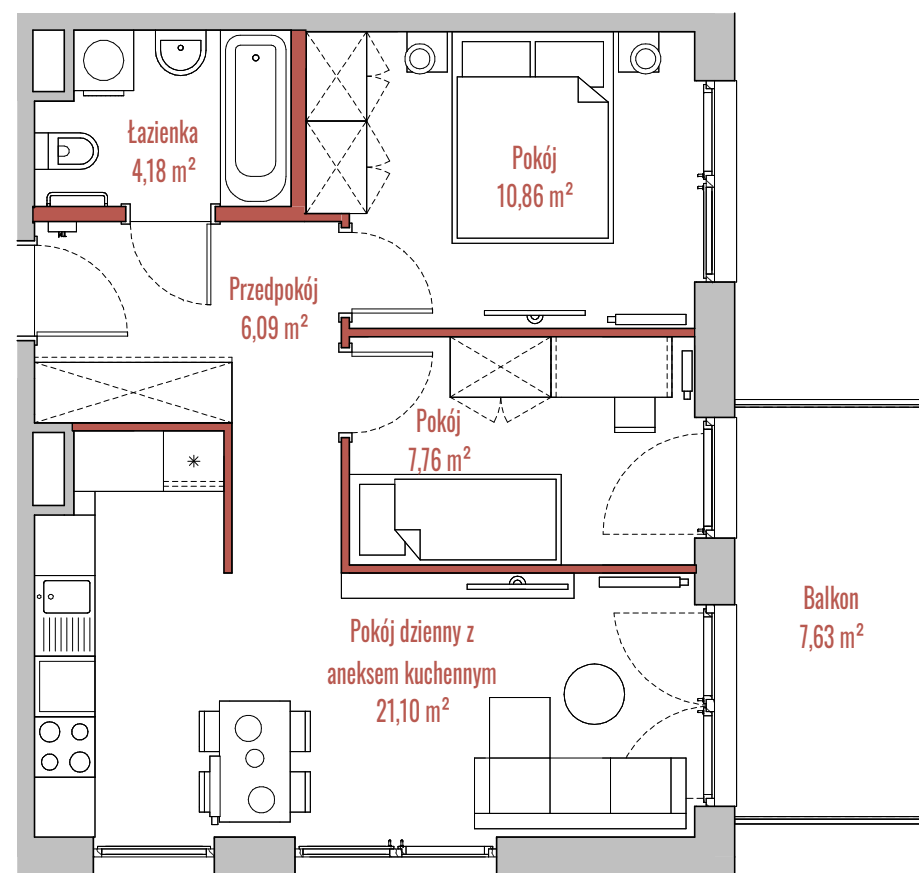

• osiedle
JUJU

INFORMACJE O LOKALU

Budynek	B
Klatka	1
Piętro	II PIĘTRO
Numer lokalu	19

ZESTAWIENIE POWIERZCHNI

Pokój	10,86 m ²
Pokój	7,76 m ²
Pokój dzienny z aneksem kuchennym	21,10 m ²
Przedpokój	6,09 m ²
Łazienka	4,18 m ²
Powierzchnia użytkowa:	49,99 m ²
Balkon	7,63 m ²

BUDYNEK

RZUT

PRZEKRÓJ

- ściany działowe
- szachty, ściany nośne i międzylokalowe