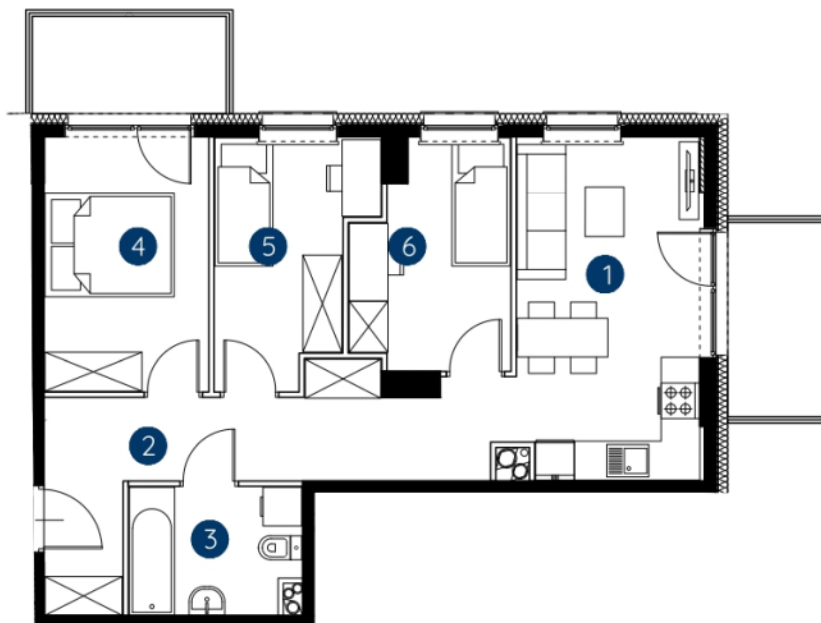

lokal 1.C.2.05

58,35 m²

piętro 2

budynek 1

**Murapol
Rivo**

Bydgoszcz, ul. Dworcowa

0 1 2 5m

Podziałka podana z tolerancją +/- 5%

1. salon z aneksem kuchennym	14,97 m ²
2. hol wejściowy	12,57 m ²
3. łazienka	5,07 m ²
4. sypialnia	9,90 m ²
5. sypialnia	8,05 m ²
6. sypialnia	7,79 m ²
metraż	58,35 m²

Schemat kondygnacji