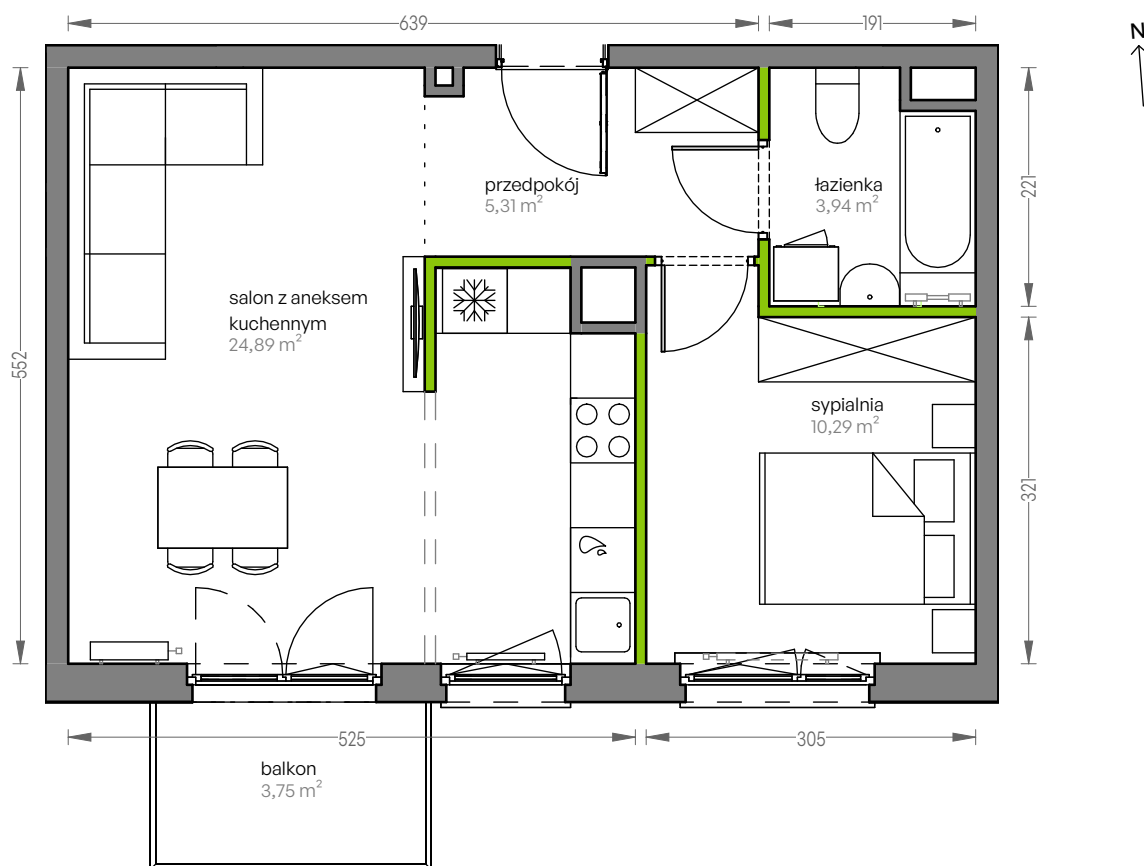

CITY VIBE.

nr F.065

Powierzchnia **44,43 m²**

Piętro 4

Aranżacja mieszkania jest przykładowa

Powierzchnia użytkowa

salon z aneksem kuchennym	24,89 m ²
przedpokój	5,31 m ²
łazienka	3,94 m ²
sypialnia	10,29 m ²
Razem	44,43 m²
+balkon	3,75 m ²

Rzut kondygnacji Piętro 4

Plan osiedla Budynek F

U nas nigdy nie płacisz za powierzchnię pod ścianami działowymi