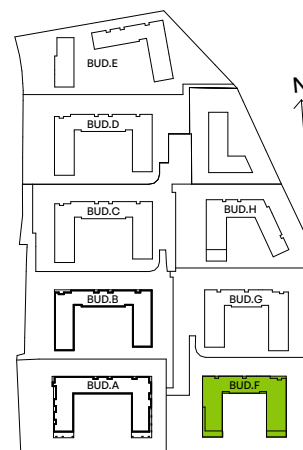

CITY VIBE.

nr F.065

Powierzchnia **44,43 m²**

Piętro 4

Aranżacja mieszkania jest przykładowa

Powierzchnia użytkowa

salon z aneksem kuchennym	24,89 m ²
przedpokój	5,31 m ²
łazienka	3,94 m ²
sypialnia	10,29 m ²
Razem	44,43 m²
+balkon	3,75 m ²

Rzut kondygnacji Piętro 4

Plan osiedla Budynek F

U nas nigdy nie płacisz za powierzchnię pod ścianami działowymi