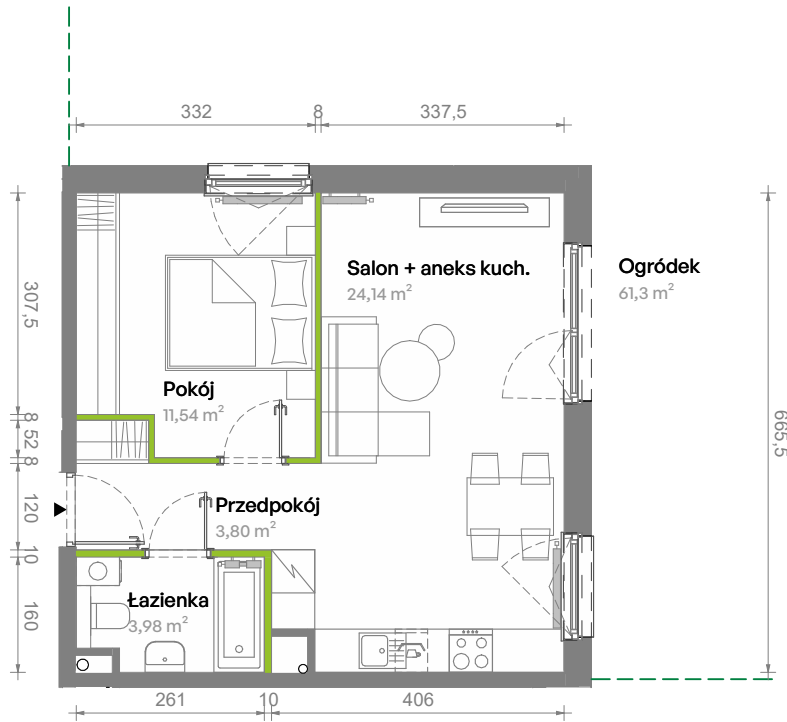

Południe Vita

nr B1.00.07

Powierzchnia **43,46 m²**

Piętro **Parter**

Aranżacja mieszkania jest przykładowa.
Podano orientacyjne wymiary pomieszczeń.

Powierzchnia **użytkowa**

Rzut kondygnacji **Parter**

Plan osiedla **Budynek B1**

Przedpokój	3,80 m ²
Salon + aneks kuch.	24,14 m ²
Pokój	11,54 m ²
Łazienka	3,98 m ²
Razem	43,46 m²
+ogródek	61,3 m ²

U nas nigdy nie płacisz za powierzchnię pod ścianami działowymi