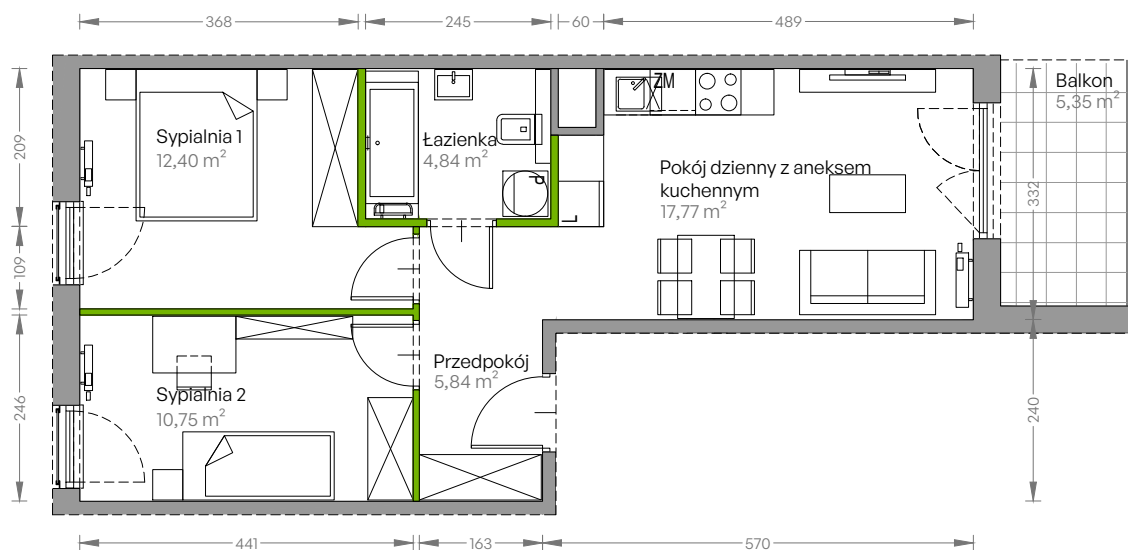

Centralna Vita

nr E.019

Powierzchnia **51,60 m²**

Piętro 3

Aranżacja mieszkania jest przykładowa

Powierzchnia użytkowa

przedpokój	5,84 m ²
sypialnia 1	12,40 m ²
sypialnia 2	10,75 m ²
pokój dzienny z aneksem kuchennym	17,77 m ²
łazienka	4,84 m ²
Razem	51,60 m²
+balkon	5,35 m ²

Rzut kondygnacji Piętro 3

Plan osiedla Budynek E

U nas nigdy nie płacisz za powierzchnię pod ścianami działowymi!

Powierzchnia użytkowa wg PN-ISO 9836:1997