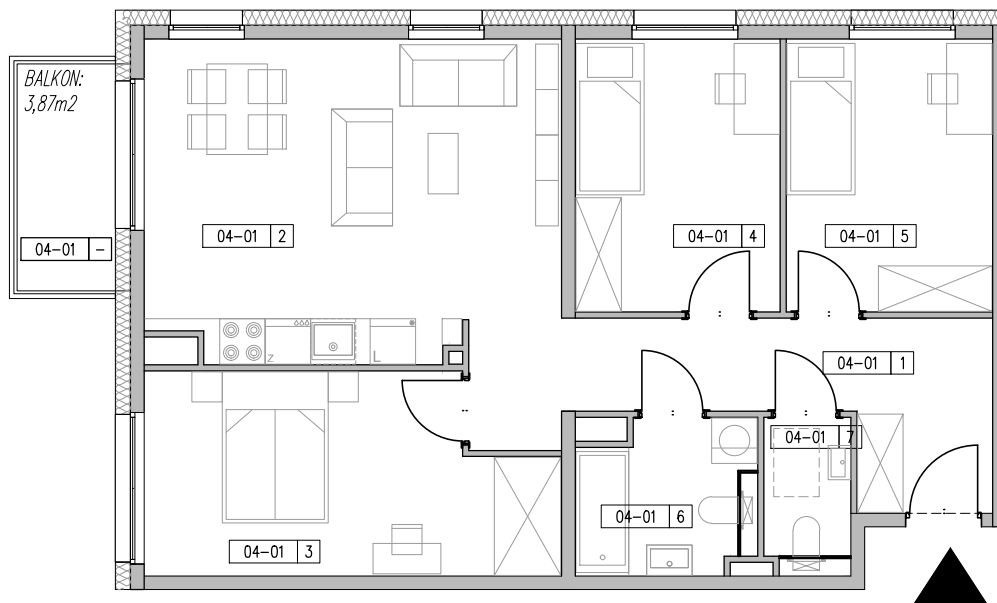

ZESPÓŁ BUDYNKÓW MIESZKALNYCH WIELORODZINNYCH ŁÓDŹ, UL. AUGUSTÓW

ZESTAWIENIE POWIERZCHNI-MIESZKANIE M-4P, POZIOM +4

NR LOKALU	NAZWA	NR	POMIESZCZENIA	POW_F	SUMA
A-04-01	M-4P	-	BALKON	3.87	3.87
		1	KOMUNIKACJA	11.39	73.34
		2	SALON + ANEKS	22.39	
		3	SYPIALNIA	13.31	
		4	SYPIALNIA	9.66	
		5	SYPIALNIA	9.73	
		6	ŁAZIENKA	4.56	
		7	W.C.	2.30	

NR LOKALU

A.04-01

PIĘTRO

+4

POWIERZCHNIA (Z TARASEM)

77,21 m²