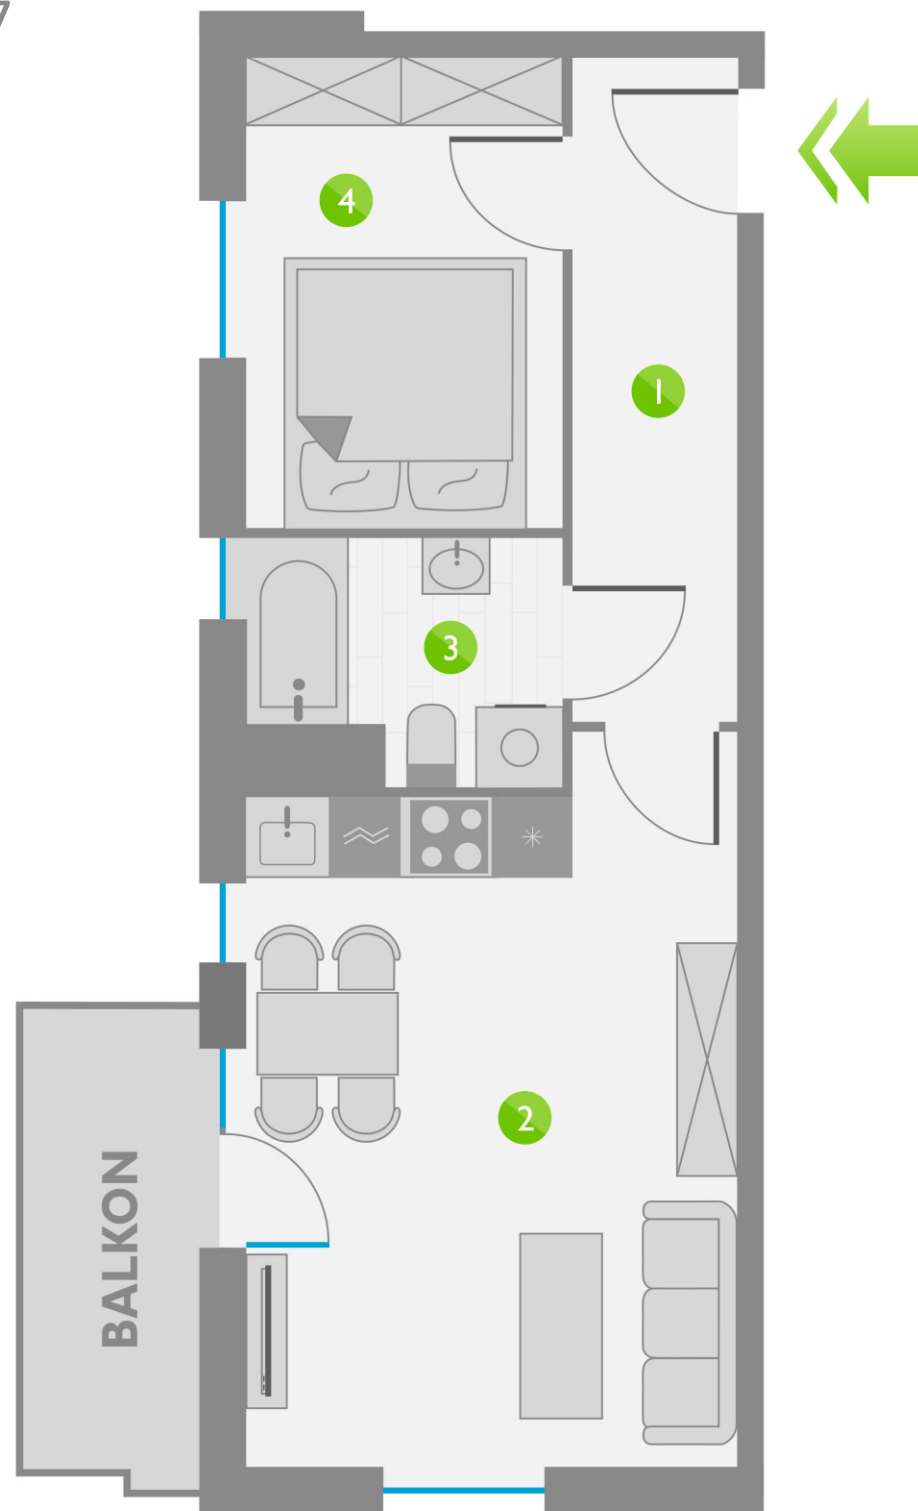

Os. Lotnictwa Polskiego 12

63

PIĘTRO 7

3	P. 1
13	P. 2
23	P. 3
33	P. 4
43	P. 5
53	P. 6
63	P. 7
73	P. 8

ZESTAWIENIE POMIESZCZEŃ:

1	KORYTARZ	6,06 m ²
2	POKÓJ Z ANEKSEM KUCHENNYM	18,91 m ²
3	ŁAZIENKA	3,95 m ²
4	POKÓJ	8,32 m ²
ŁĄCZNIE:		37,24 m ²

USYTUOWANIE LOKALU: