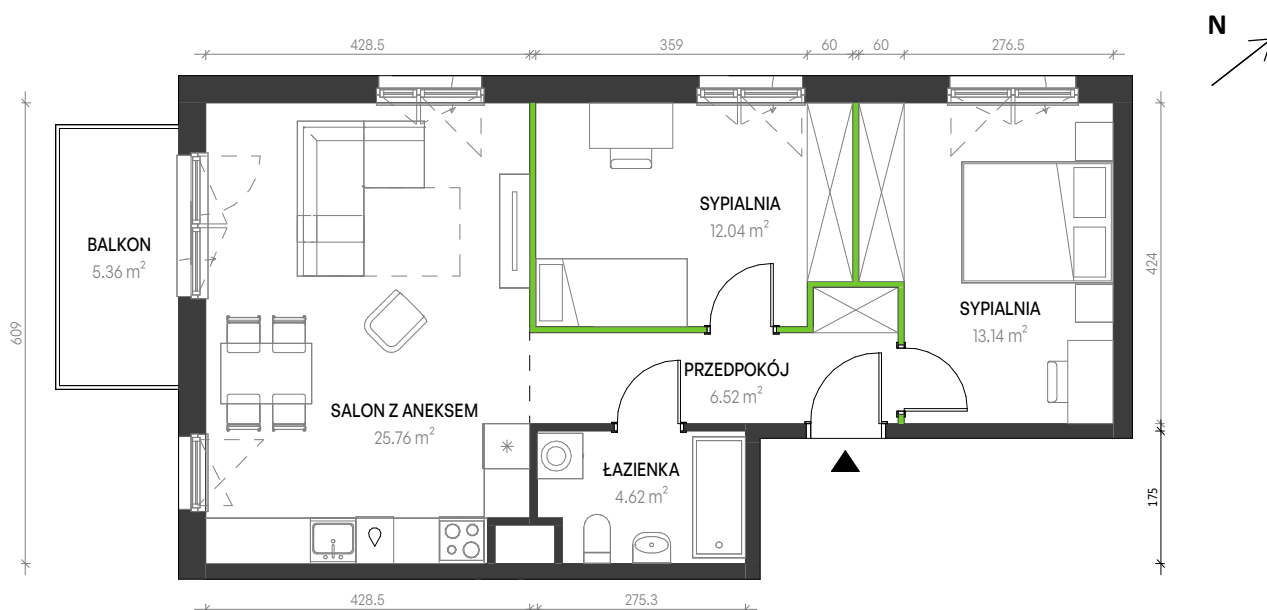

Augustowska Vita

nr B-C-12

Powierzchnia **62,08 m²**

Piętro **2**

Aranżacja mieszkania jest przykładowa

Powierzchnia **użytkowa**

ŁAZIENKA	4.62 m ²
SALON Z ANEKSEM	25.76 m ²
SYPIALNIA	13.14 m ²
SYPIALNIA	12.04 m ²
PRZEDPOKÓJ	6.52 m ²
Razem	62.08 m ²

BALKON 5.36 m²

U nas nigdy nie płacisz za powierzchnię pod ścianami działowymi

Rzut kondygnacji **Piętro 2**

Plan osiedla **Budynek B**