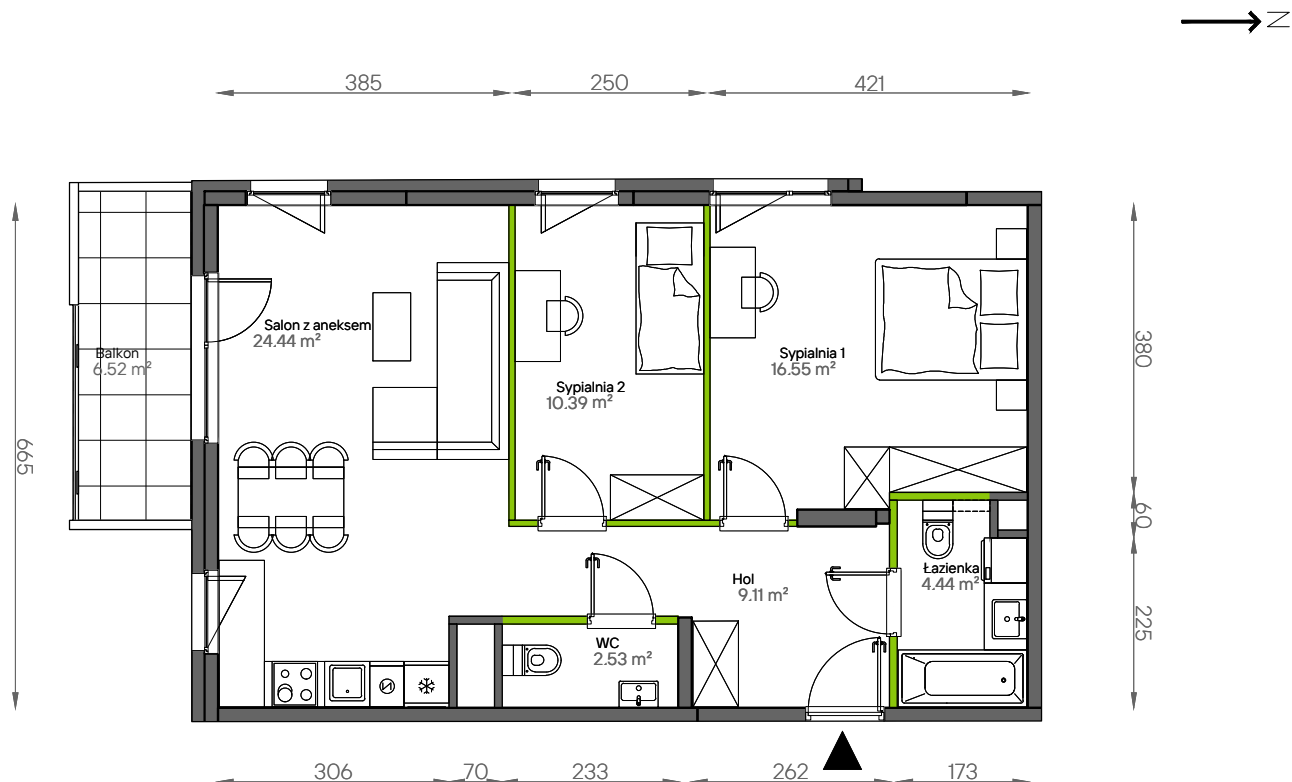

Aleje Praskie.

nr 82

Powierzchnia **67,46 m²**

Piętro 4

Aranżacja mieszkania jest przykładowa.

Powierzchnia użytkowa

hol wejściowy	9.11 m ²
wc	2.53 m ²
salon z aneksem	24.44 m ²
sypialnia 1	16.55 m ²
sypialnia 2	10.39 m ²
łazienka	4.44 m ²
Razem	67.46 m²
+balkon	6.52 m ²

Rzut kondygnacji Piętro 4

Plan osiedla Budynek 9

U nas nigdy nie płacisz za powierzchnię pod ścianami działowymi.