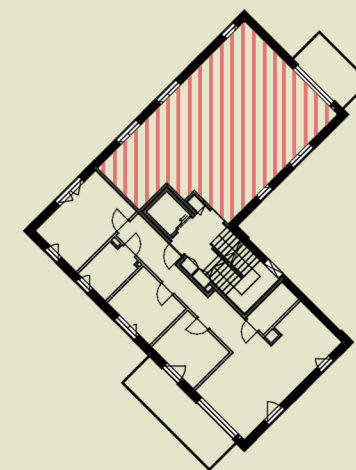

Apartamenty
przy Parku Szczytnickim

MIESZKANIE A1.M4

Powierzchnia: 74,46 m²
 Pokoje: 3
 Piętro: 1

1. łazienka 4,80 m²
2. pokój 12,03 m²
3. pokój 15,04 m²
4. pokój dzienny + aneks 31,58 m²
5. przedpokój 11,01 m²
 balkon 8,72 m²

 grzejnik

Uwaga: Niniejsza karta lokalu nie stanowi oferty w rozumieniu przepisów Kodeksu Cywilnego i ma wyłącznie charakter poglądowy, przedstawione powierzchnie podano na podstawie projektu budowlanego. Możliwe jest wystąpienie niewielkich zmian w projekcie wykonawczym.