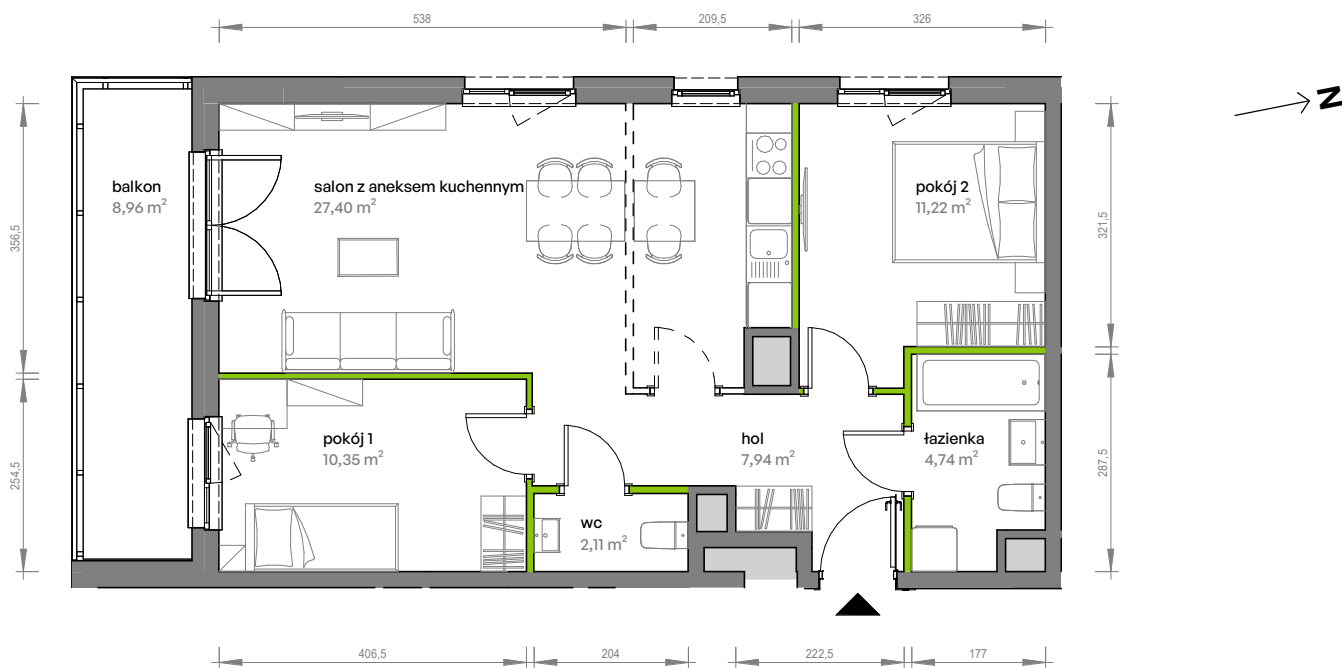

Unii Lubelskiej Vita.

nr D.05.237

Powierzchnia **63,76 m²**

Piętro 5

Aranżacja mieszkania jest przykładowa

Powierzchnia użytkowa

hol	7,94 m ²
pokój 1	10,35 m ²
pokój 2	11,22 m ²
salon z aneksem kuchennym	27,40 m ²
wc	2,11 m ²
łazienka	4,74 m ²
Razem	63,76 m²
+ balkon	8,96 m ²

Rzut kondygnacji Piętro 5

Plan osiedla

U nas nigdy nie płacisz za powierzchnię pod ścianami działowymi