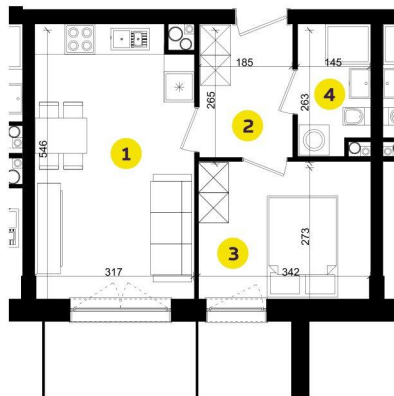

# MIESZKANIE F3C

Pow.: 34,31 m<sup>2</sup>

Piętro: 2

**NOWE  
ZŁOTNO**

1. Salon z aneksem	16,76 m <sup>2</sup>
2. Przedpokój	4,81 m <sup>2</sup>
3. Pokój	9,20 m <sup>2</sup>
4. Łazienka	3,54 m <sup>2</sup>

**Powierzchnia:** 34,31 m<sup>2</sup>

**Balkon:** 4,50 m<sup>2</sup>