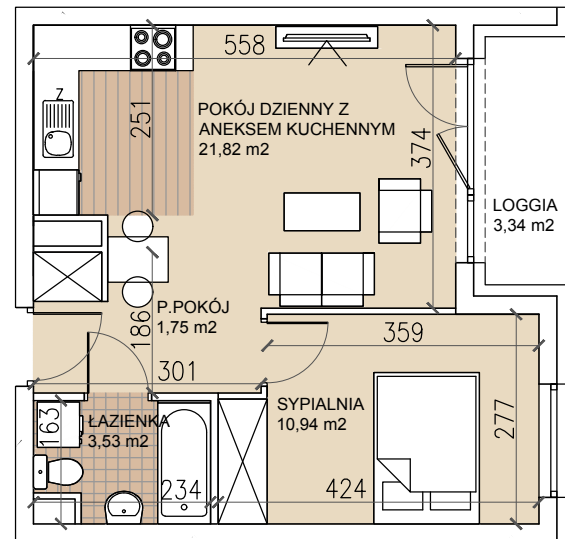

ul. Lothara Herbsta

powierzchnia użytkowa **38,04** m²

pokój dzienny z aneksem kuch.	21,82 m ²
sypialnia	10,94 m ²
łazienka	3,53 m ²
przedpokój	1,75 m ²
loggia	3,34 m ²