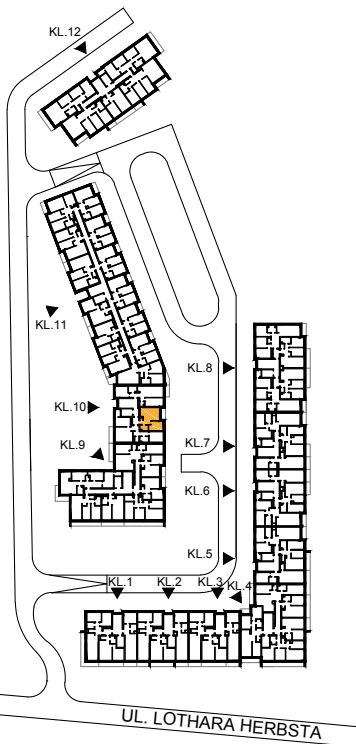

ul. Lothara Herbsta

powierzchnia użytkowa **38,04** m²

pokój dzienny z aneksem kuch.	21,82 m ²
sypialnia	10,94 m ²
łazienka	3,53 m ²
przedpokój	1,75 m ²
loggia	3,34 m ²