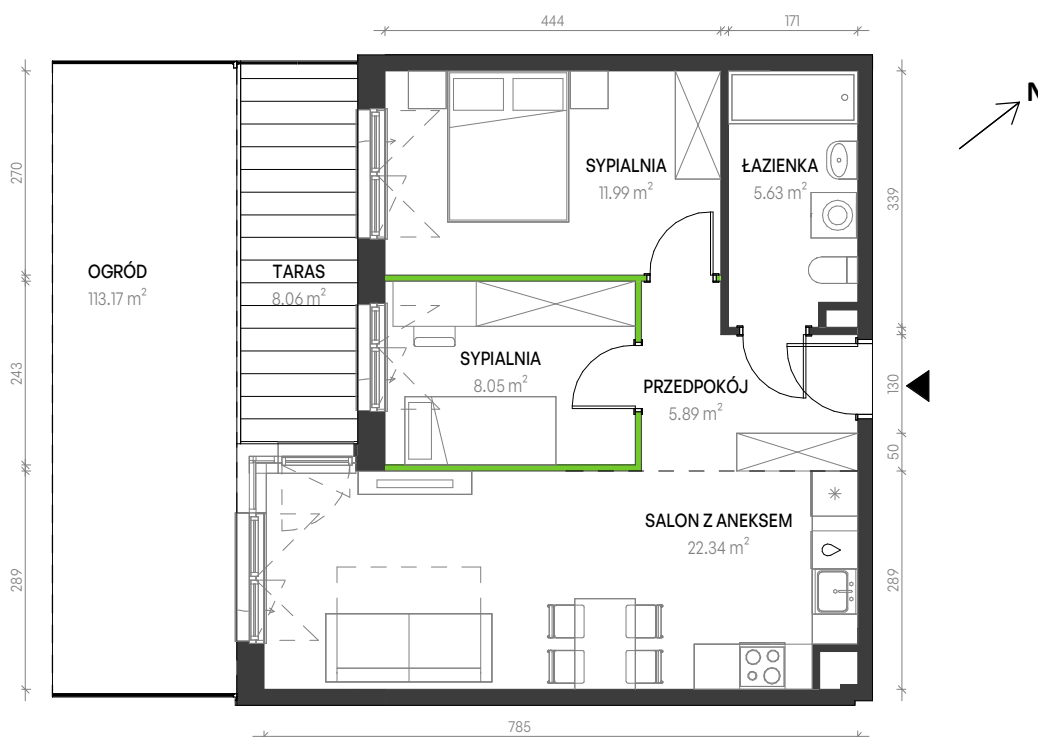

Augustowska Vita

nr A-B-2

Powierzchnia **53,90 m²**

Piętro **0**

Aranżacja mieszkania jest przykładowa

Powierzchnia **użytkowa**

PRZEDPOKÓJ	5.89 m ²
ŁAZIENKA	5.63 m ²
SYPIALNIA	11.99 m ²
SYPIALNIA	8.05 m ²
SALON Z ANEKSEM	22.34 m ²
Razem	53.90 m ²

TARAS	8.06 m ²
OGRÓD	113.17 m ²

U nas nigdy nie płacisz za powierzchnię pod ścianami działowymi

Rzut kondygnacji **Piętro 0**

Plan osiedla **Budynek A**