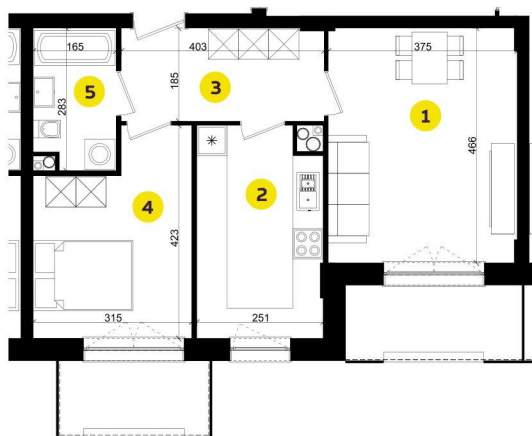

MIESZKANIE C4B

Pow.: 50,44m²

Piętro: 3

**NOWE
ZŁOTNO**

1. Salon	17,24 m ²
2. Kuchnia	10,08 m ²
3. Przedpokój	7,31 m ²
4. Pokój	11,42 m ²
5. Łazienka	4,39 m ²

Powierzchnia: 50,44 m²

Balkon: 4,96 m²

Balkon: 4,20 m²