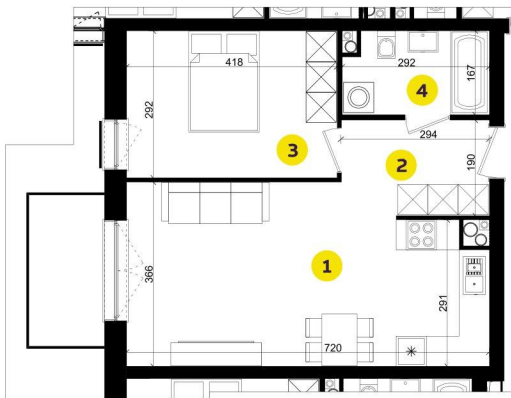

MIESZKANIE A6J

Pow.: 45,84m²

Piętro: 5

**NOWE
ZŁOTNO**

1. Salon z aneksem	24,03m ²
2. Przedpokój	5,16m ²
3. Pokój	12,06m ²
4. Łazienka	4,59m ²

Powierzchnia: 45,84m²

Balkon: 4,50m²