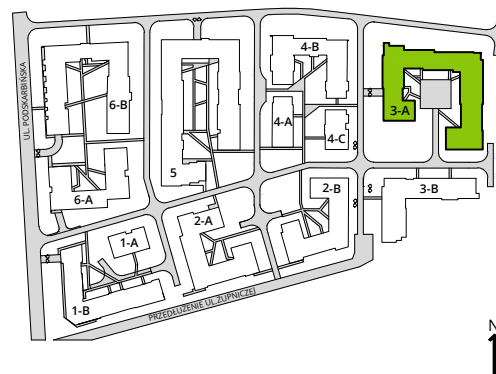

Aleje Praskie.

nr 37

Powierzchnia **69,63m²**

Piętro 2

Aranżacja mieszkania jest przykładowa.

Powierzchnia **użytkowa**

hol wejściowy	10.61 m ²
salon	19.45 m ²
kuchnia	7.52 m ²
sypialnia 1	13.50 m ²
sypialnia 2	11.67 m ²
wc	2.09 m ²
łazienka	4.79 m ²
Razem	69.63 m²
+balkon	7.48 m ²

Rzut kondygnacji **Piętro 2**

Plan osiedla **Budynek 3-A**

U nas nigdy nie płacisz za powierzchnię pod ścianami działowymi.