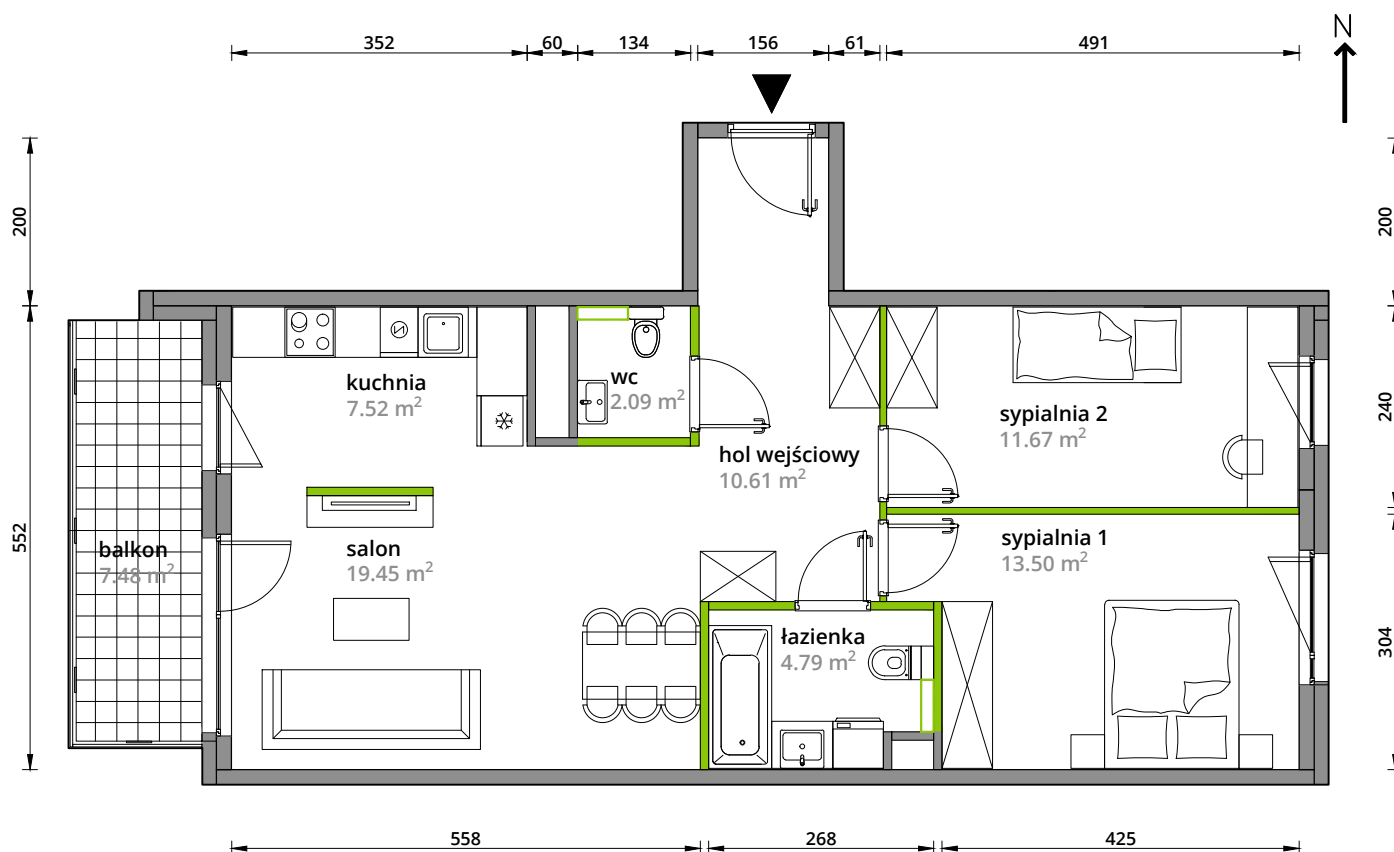

Aleje Praskie.

nr 37

Powierzchnia **69,63m²**

Piętro 2

Aranżacja mieszkania jest przykładowa.

Powierzchnia **użytkowa**

hol wejściowy	10.61 m ²
salon	19.45 m ²
kuchnia	7.52 m ²
sypialnia 1	13.50 m ²
sypialnia 2	11.67 m ²
wc	2.09 m ²
łazienka	4.79 m ²
Razem	69.63 m²
+balkon	7.48 m ²

Rzut kondygnacji **Piętro 2**

Plan osiedla **Budynek 3-A**

U nas nigdy nie płacisz za powierzchnię pod ścianami działowymi.