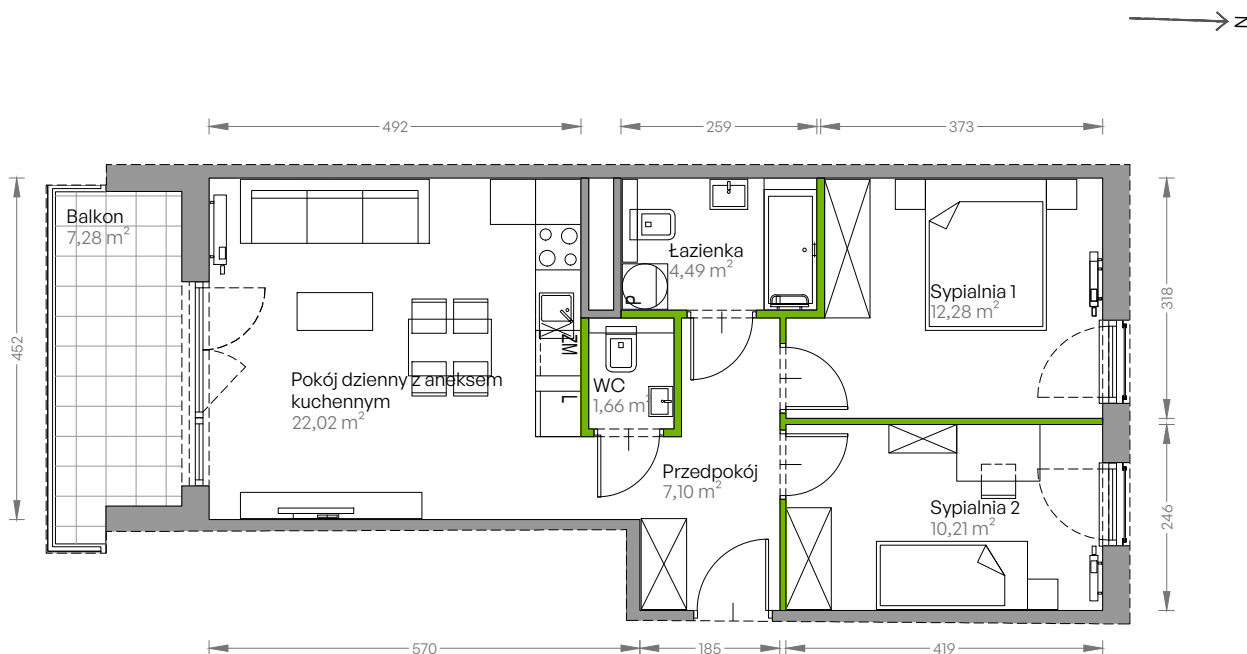

Centralna Vita

nr E.208

Powierzchnia **57,76 m²**

Piętro 2

Aranżacja mieszkania jest przykładowa

Powierzchnia użytkowa

przedpokój	7,10 m ²
pokój dzienny z aneksem kuchennym	22,02 m ²
sypialnia 1	12,28 m ²
sypialnia 2	10,21 m ²
łazienka	4,49 m ²
wc	1,66 m ²
Razem	57,76 m²
+ balkon	7,28 m ²

Rzut kondygnacji **Piętro 2**

Plan osiedla **Budynek E**

U nas nigdy nie płacisz za powierzchnię pod ścianami działowymi!

Powierzchnia użytkowa wg PN-ISO 9836:1997