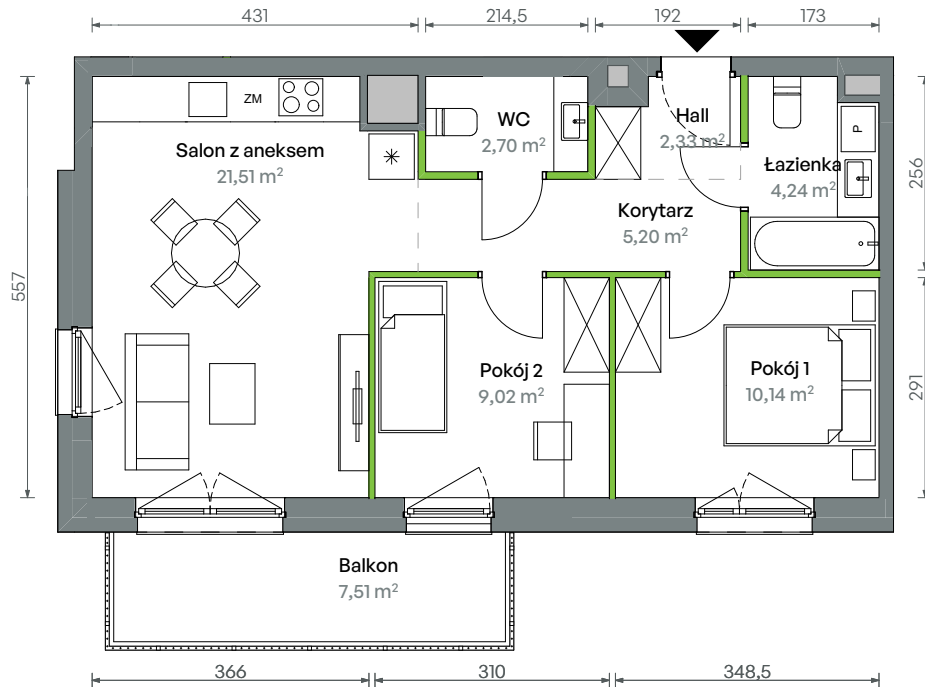

Oliwska Vita.

nr 1/A/1/24

Powierzchnia **55,14 m²**

Piętro 4

Aranżacja mieszkania jest przykładowa

Powierzchnia użytkowa

Hall	2,33
Korytarz	5,20
Łazienka	4,24
Pokój 1	10,14
Pokój 2	9,02
Salon z aneksem	21,51
WC	2,70
Razem	55,14 m²
Balkon	7,51

Rzut kondygnacji Piętro 4

Plan osiedla Budynek 1

U nas nigdy nie płacisz za powierzchnie pod ścianami działowymi