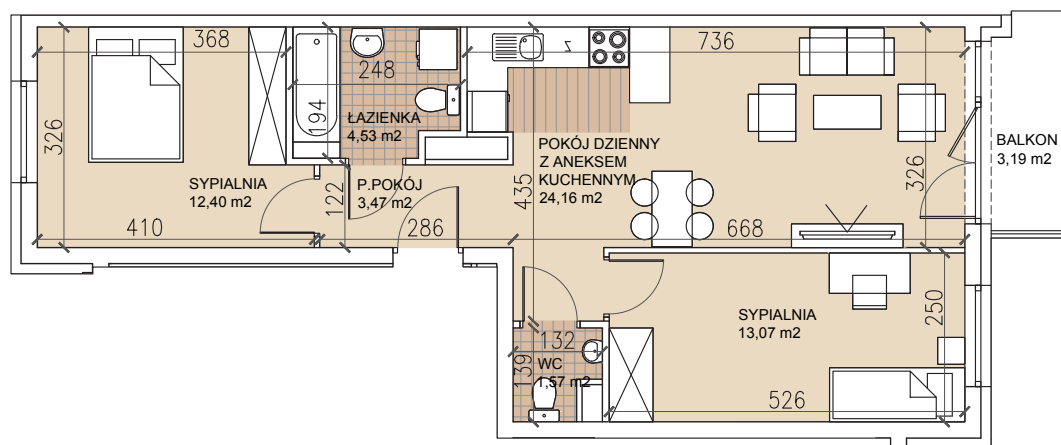

ul. Lothara Herbsta

powierzchnia użytkowa **59,20 m²**

pokój dzienny z aneksem kuch.	24,16 m ²
sypialnia	13,07 m ²
sypialnia	12,40 m ²
łazienka	4,53 m ²
wc	1,57 m ²
przedpokój	3,47 m ²
balkon	3,19 m ²