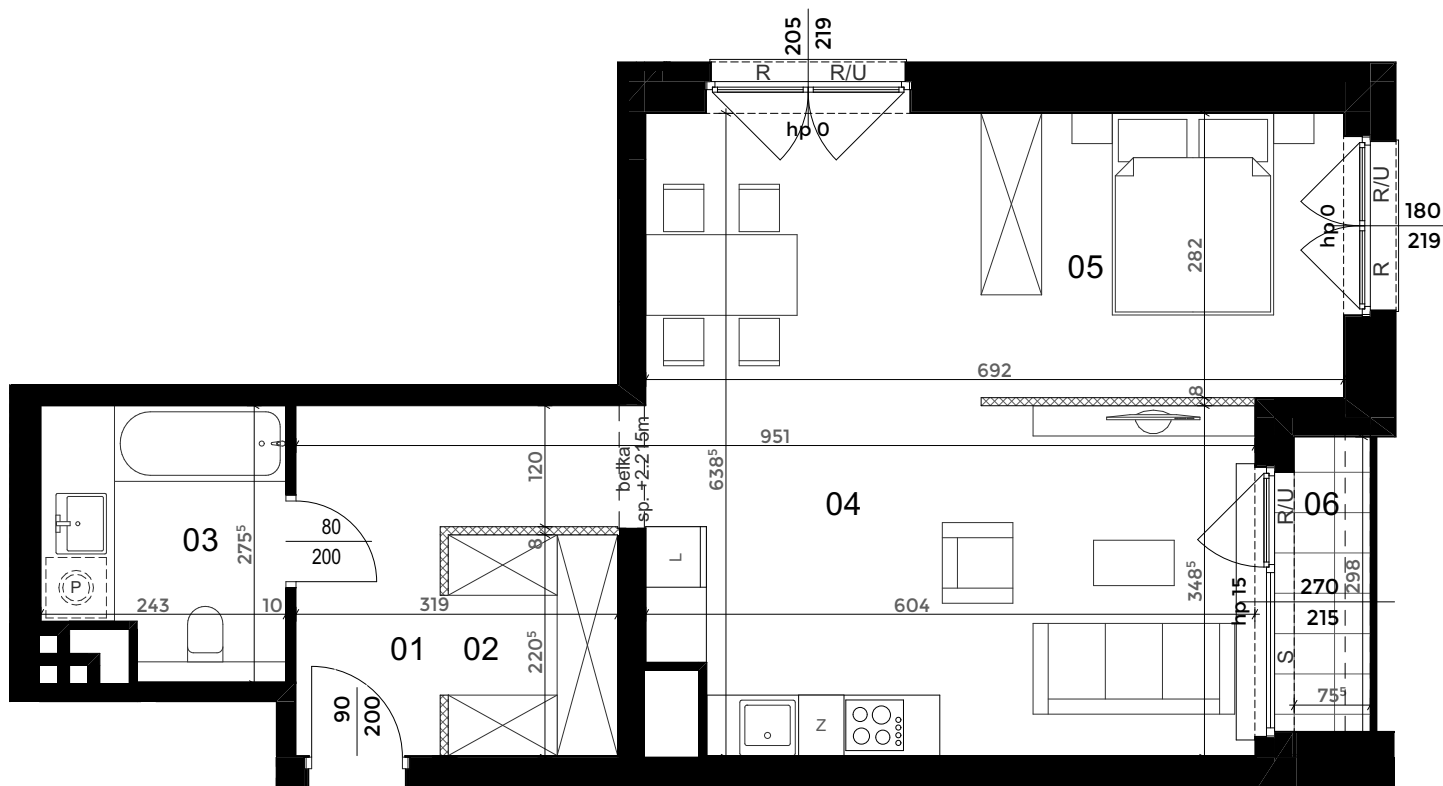

KAPITANAT GARBARY

Rodzaje ścian

- ściany z możliwością demontażu
- ściany bez możliwości demontażu

Rodzaje okien

- R/U rozwierno uchylne
- R rozwierno
- S stałe

zestawienie powierzchni [m²]

01 Korytarz	7,09
02 Wnęka garderobiana	3,76
03 Łazienka	6,08
04 Salon + aneks kuchenny	30,36
05 Aneks sypialny	10,14
razem	57,43
06 Loggia	2,20