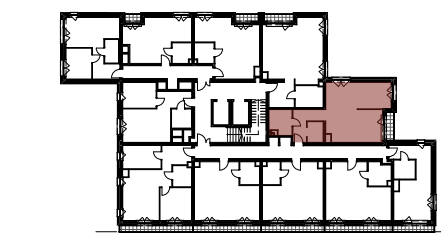

KAPITANAT GARBARY

Rodzaje ścian

- ściany z możliwością demontażu
- ściany bez możliwości demontażu

Rodzaje okien

- R/U rozwierno uchylne
- R rozwierno
- S stałe

zestawienie powierzchni [m²]

01 Korytarz	7,09
02 Wnęka garderobiana	3,76
03 Łazienka	6,08
04 Salon + aneks kuchenny	30,36
05 Aneks sypialny	10,14
razem	57,43
06 Loggia	2,20