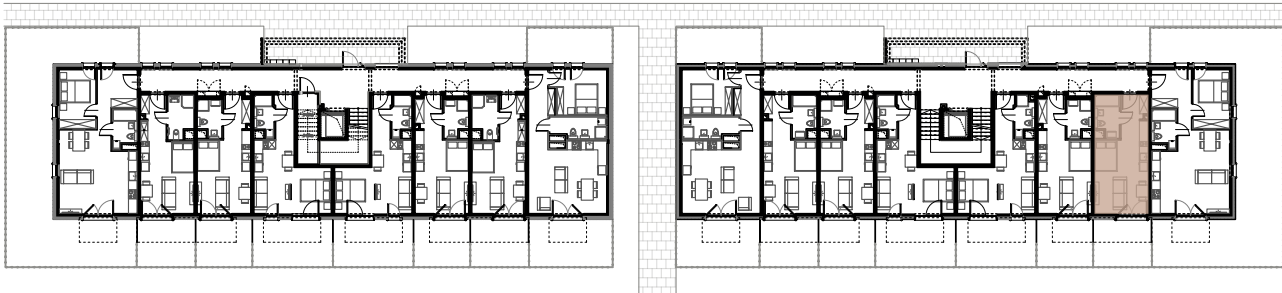

ŚWIERADOWSKA

APARTAMENTY

Budynek	B2
Mieszkanie	SWA/2/07
Powierzchnia	26,70 m ²
Pokoje	1
Piętro	0
Ogród	12,27 m ²

Karta katalogowa ma charakter poglądowy i nie stanowi oferty zgodnie z zasadami KC. Wymiary podane w świetle ścian tynkowanych, bez wykończenia na podstawie projektu budowlanego. W trakcie opracowania projektu wykonawczego wymiary mogą nieznacznie ulec zmianie. Aranżacja wnętrza ma charakter wyłącznie ilustracyjny.