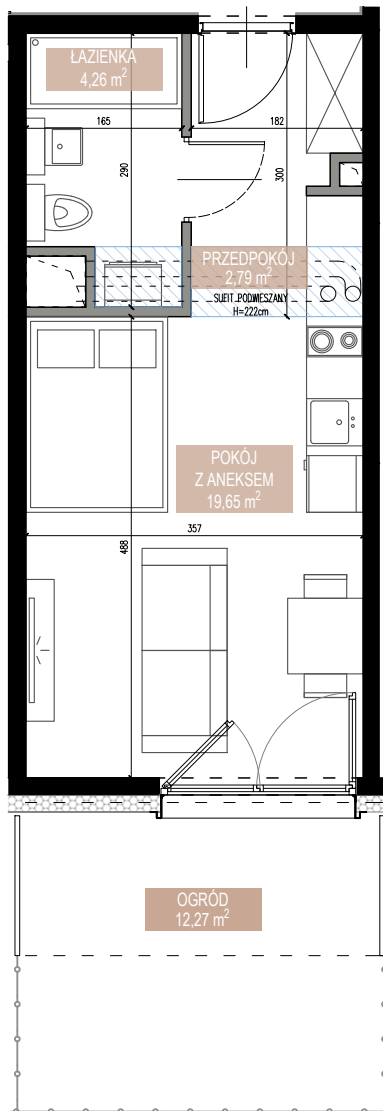

ŚWIERADOWSKA

APARTAMENTY

Budynek	B2
Mieszkanie	SWA/2/07
Powierzchnia	26,70 m ²
Pokoje	1
Piętro	0
Ogród	12,27 m ²

Karta katalogowa ma charakter poglądowy i nie stanowi oferty zgodnie z zasadami KC. Wymiary podane w świetle ścian tynkowanych, bez wykończenia na podstawie projektu budowlanego. W trakcie opracowania projektu wykonawczego wymiary mogą nieznacznie ulec zmianie. Aranżacja wnętrza ma charakter wyłącznie ilustracyjny.