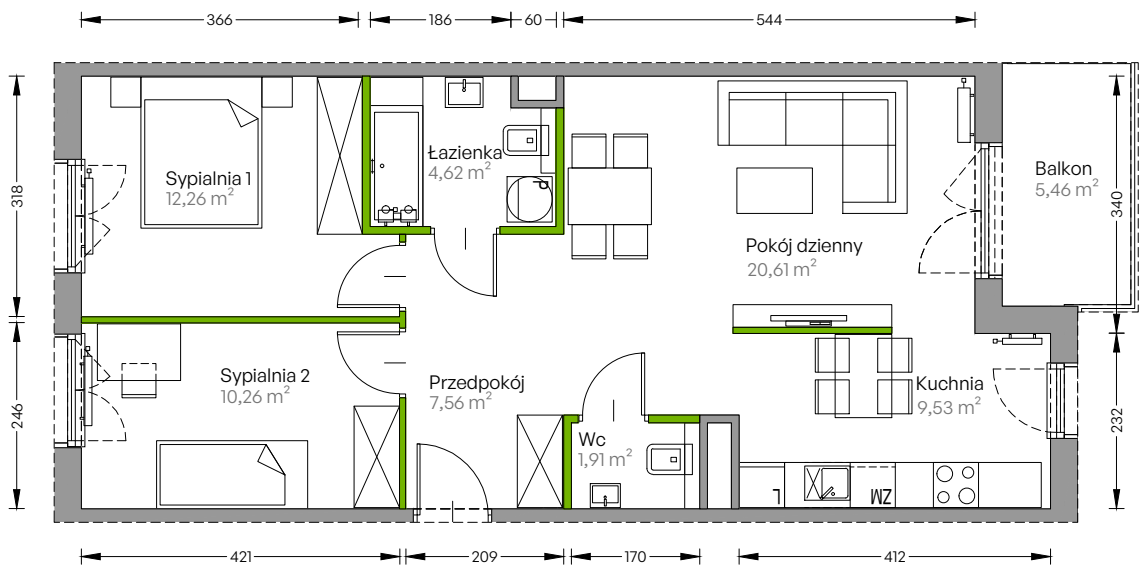

Centralna Vita

nr F.088

Powierzchnia **66,75 m²**

Piętro 7

Aranżacja mieszkania jest przykładowa

Powierzchnia użytkowa

przedpokój	7,56 m ²
sypialnia 1	12,26 m ²
sypialnia 2	10,26 m ²
pokój dzienny	20,61 m ²
kuchnia	9,53 m ²
łazienka	4,62 m ²
wc	1,91 m ²
Razem	66,75 m²
+ balkon	5,46 m ²

Rzut kondygnacji Piętro 7

Plan osiedla Budynek F

U nas nigdy nie płacisz za powierzchnię pod ścianami działowymi!

Powierzchnia użytkowa wg PN-ISO 9836:1997