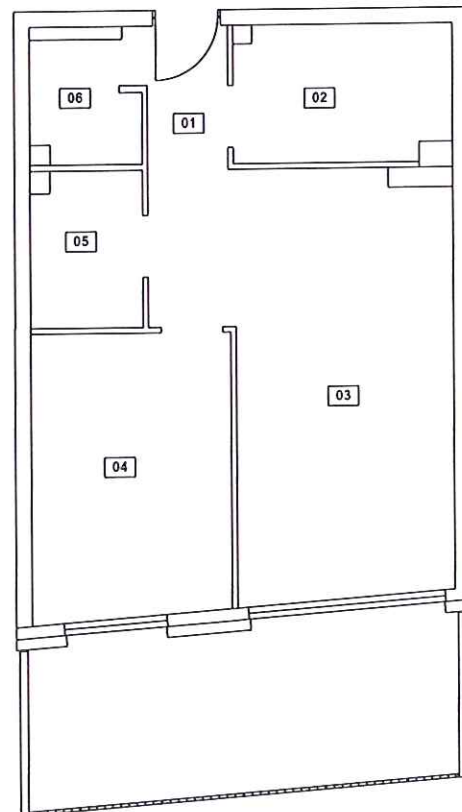

LOKAL MIESZKALNY NR 14

INWENTARYZACJA MIESZKANIA

Obiekt: Chorzów, ul. Długa 65

Kondygnacja: 3 piętro

Typ lokalu: mieszkanie

Norma nr: PN-ISO 9836:2015-12

Data opracowania: 02.2023

01	2.62 m2
02	6.57 m2
03	24.12 m2
04	12.77 m2
05	3.89 m2
06	3.16 m2
powierzchnia pod ściankami	2.50 m2
SUMA	55.63 m2