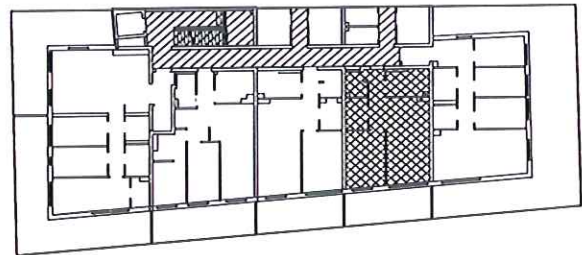

LOKAL MIESZKALNY NR 14

INWENTARYZACJA MIESZKANIA

Obiekt: Chorzów, ul. Długa 65

Kondygnacja: 3 piętro

Typ lokalu: mieszkanie

Norma nr: PN-ISO 9836:2015-12

Data opracowania: 02.2023

01	2.62 m2
02	6.57 m2
03	24.12 m2
04	12.77 m2
05	3.89 m2
06	3.16 m2
powierzchnia pod ściankami	2.50 m2
SUMA	55.63 m2