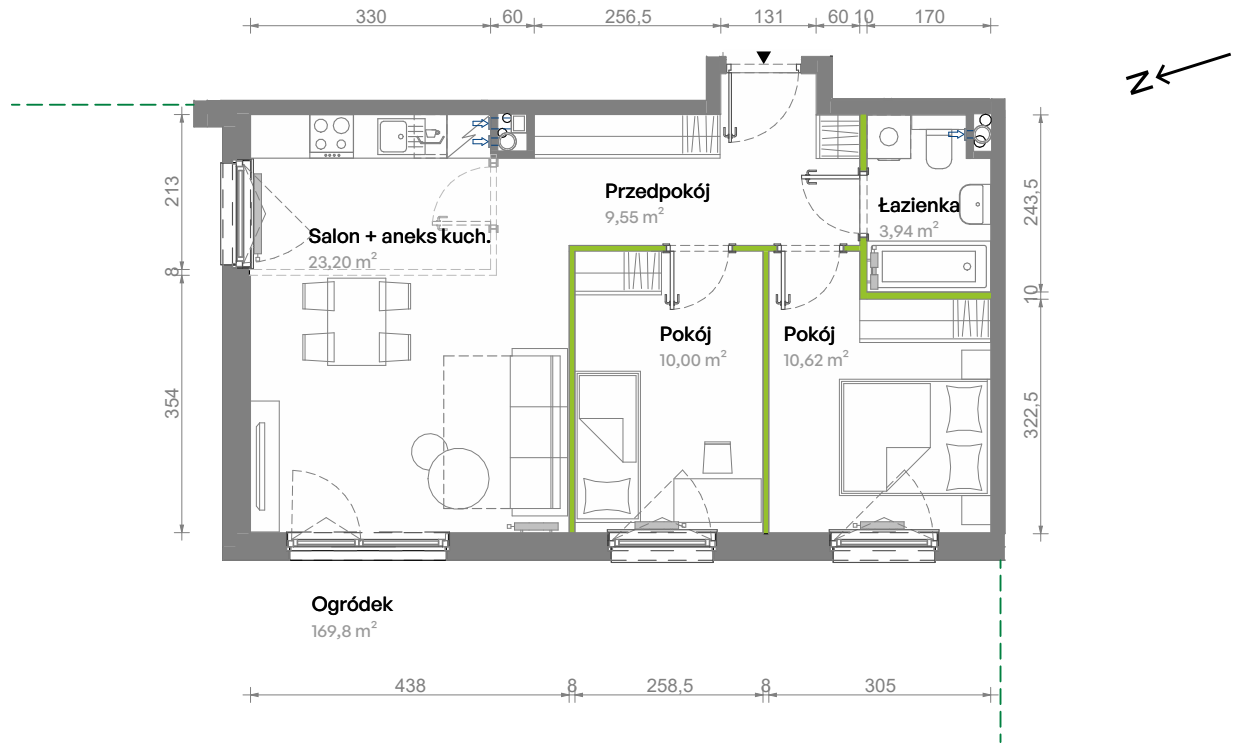

Południe Vita.

nr E3.00.08

Powierzchnia **57,31 m²**

Piętro **Parter**

Aranżacja mieszkania jest przykładowa.
Podano orientacyjne wymiary pomieszczeń.

Powierzchnia **użytkowa**

Rzut kondygnacji **Parter**

Plan osiedla **Budynek E3**

Przedpokój	9,55 m ²
Salon + aneks kuch.	23,20 m ²
Pokój	10,00 m ²
Pokój	10,62 m ²
Łazienka	3,94 m ²
Razem	57,31 m²
+ogródek	169,8 m ²

U nas nigdy nie płacisz za powierzchnię pod ścianami działowymi